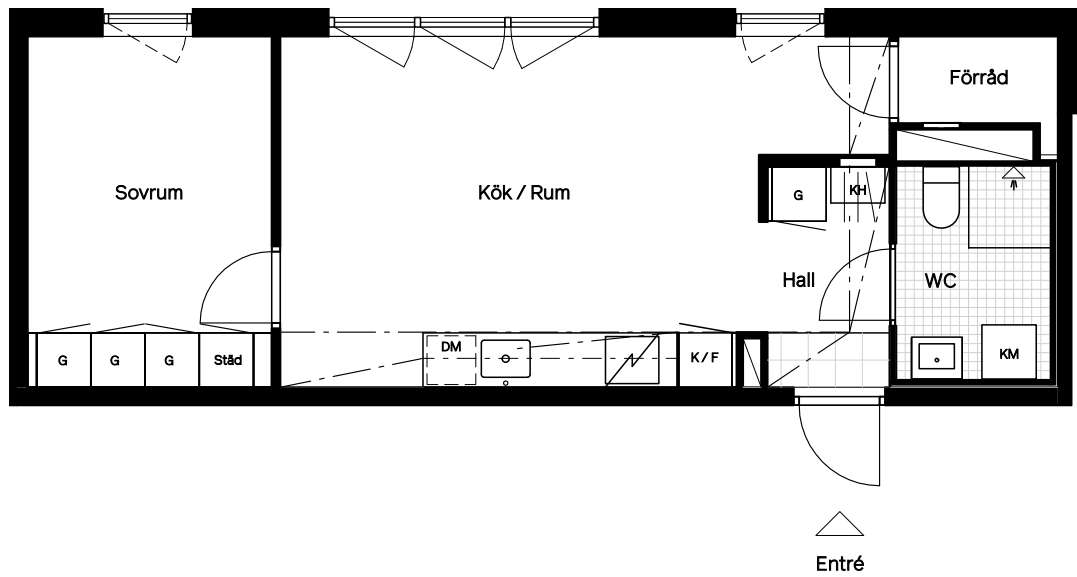

### Fågelbyn

0 m 1 2 3 4 5 m

Skala 1:100

Rumshöjd 250 cm  
Rumshöjd WC 230 cm  
Bröstningshöjd fönster 60 cm

Lokala inklädnader kan förekomma.