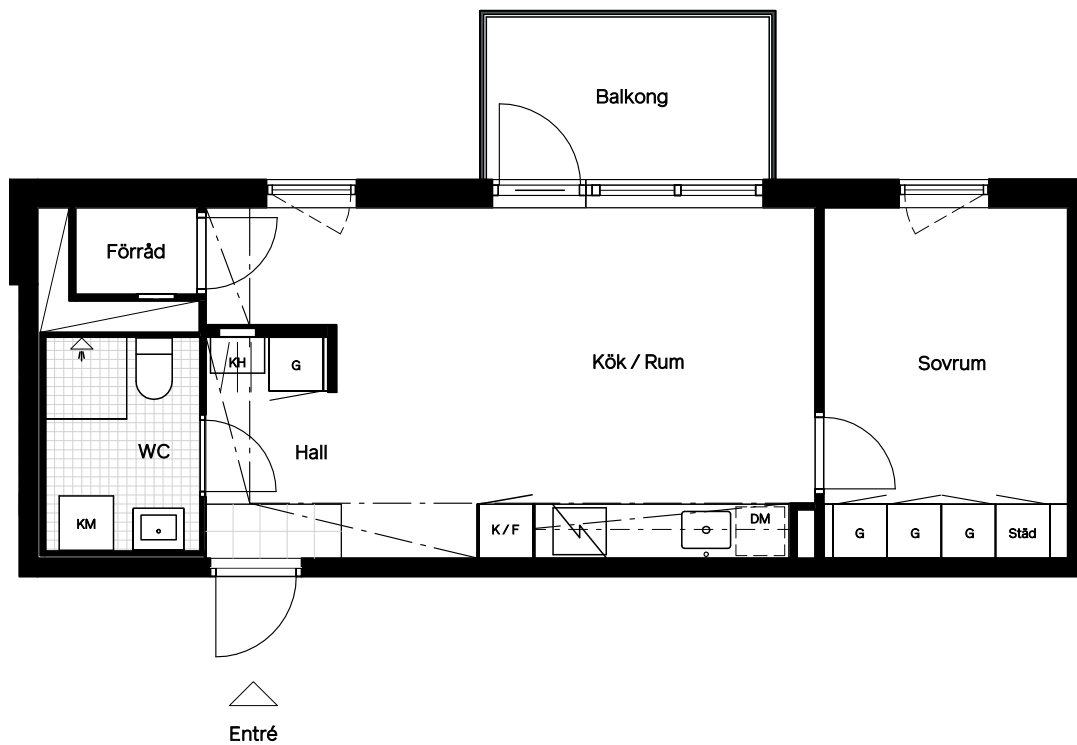

Lgh 1-1101 Skäcklingevägen 20 Fågelbyn

0 m 1 2 3 4 5 m

Skala 1:100

Balkong
Rumshöjd 250 cm
Rumshöjd WC 230 cm
Bröstningshöjd fönster 60 cm

Lokala inklädnader kan förekomma.

44 m²
2 rum & kök
Plan 1 • Lamellhus 1

Avvikelser från ritningar kan förekomma.

Angiven area avser lägenhetens area, ej golvyta.
Avvikelser från angivna mått kan förekomma.