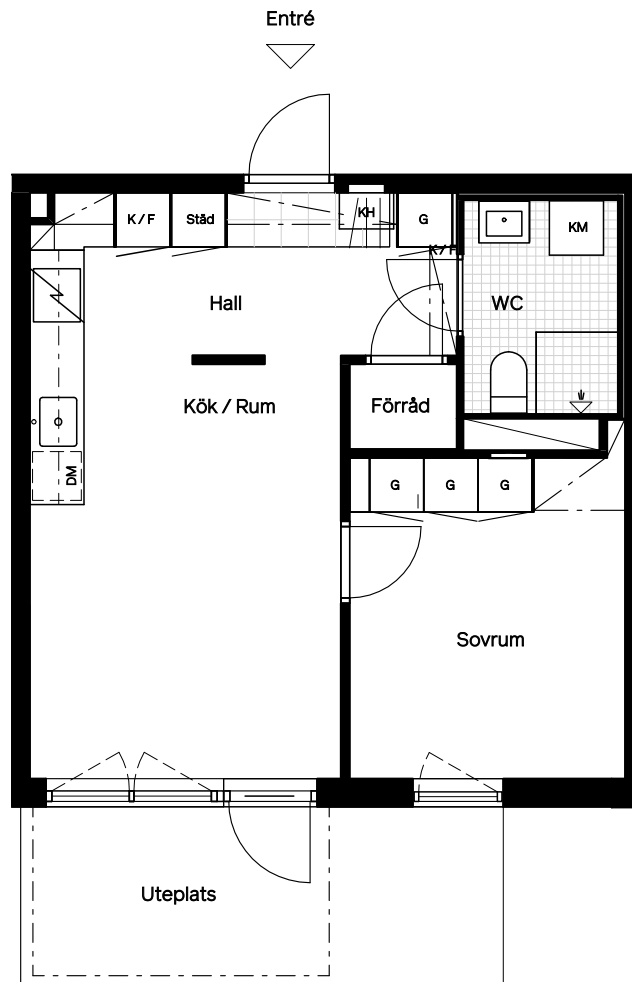

Lgh 1-1004

Skäcklingevägen 20

Fågelbyn

0 m 1 2 3 4 5 m

Skala 1:100

Uteplats
Rumshöjd 250 cm
Rumshöjd WC 230 cm
Bröstningshöjd fönster 60 cm

42 m²
2 rum & kök
Entréplan • Lamellhus 1

Lokala inklädnader kan förekomma.

Avvikelser från ritningar kan förekomma.

Angiven area avser lägenhetens area, ej golvyta.
Avvikelser från angivna mått kan förekomma.