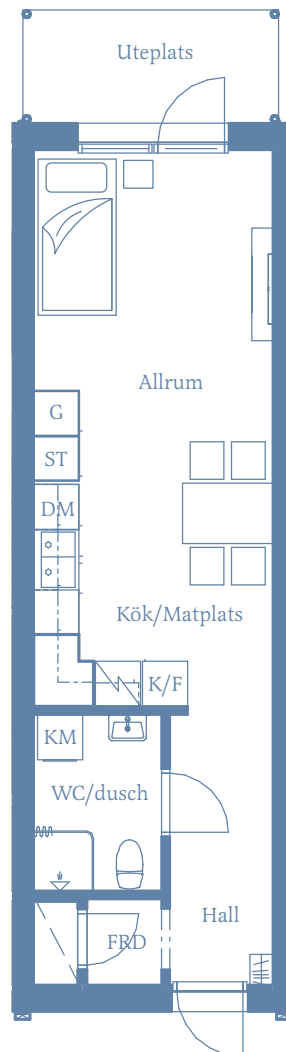

## TYPLÄGENHET 2

1 rum och kök  
34 m<sup>2</sup>

## LÄGENHETER:

1:12, 2:12, 3:12, 4:12,  
5:12, 6:12, 7:12  
1:13, 2:13, 3:13, 4:13,  
5:13, 6:13, 7:13

## VÅNINGSPÅN:

1:100

0 5

## TECKENFÖRKLARING:

	Häll och ugn		Städsåp
	Kyl/Frys		Förråd
	Diskmaskin		Klädkammare
	Kombimaskin		Förråd
	Garderob		Öppningsbart schakt