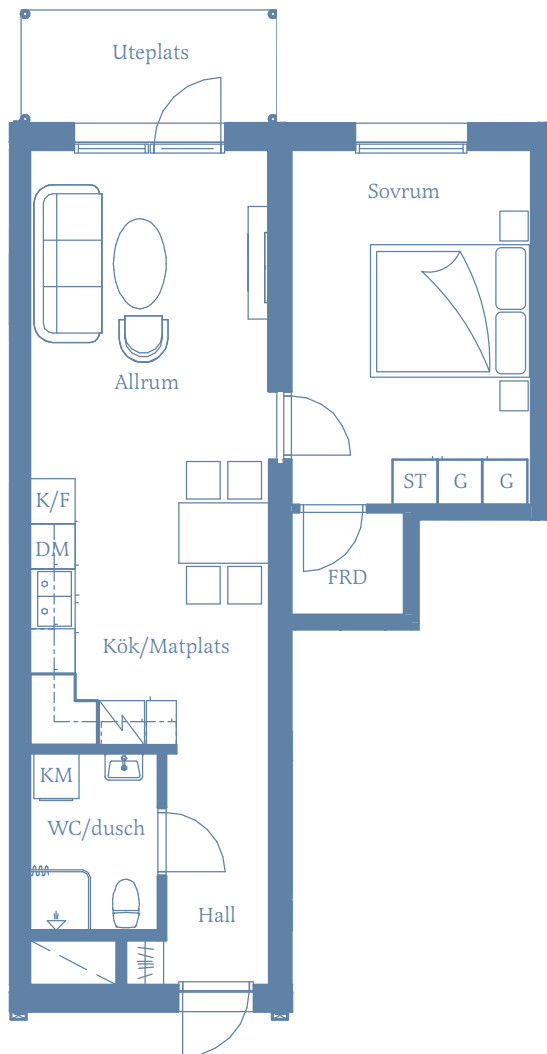

SÖRFJÄRDEN

TYPLÄGENHET 3

2 rum och kök
54 m²

LÄGENHETER:

1:14, 2:14, 3:14, 4:14,
5:14, 6:14, 7:14

VÅNINGSPLAN:

1:100

TECKENFÖRKLARING:

	Häll och ugn		ST Städskap
	Kyl/Frys		FRD Förråd
	Diskmaskin		KLK Klädskåp
	Kombimaskin		FRD Förråd
	Garderob		Öppningsbart schakt

TOMT 1: