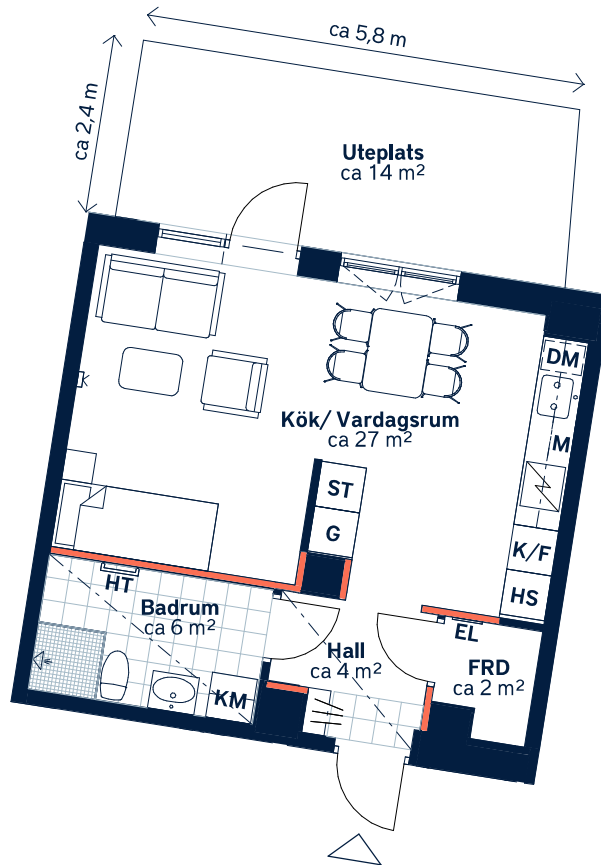

BOFAKTABLAD

Älta Torg Kv.1 - Älta, Nacka

Ej lämplig vägg att borra i på grund av el/rör-installationer och brandskydd.

SKALA 1 : 100 (A4)

<p>LÄGENHETSNUMMER: <b>2502</b></p>	<p>BOAREA: (CIRKA) <b>38m<sup>2</sup></b></p>	<p>ANTAL RUM OCH KÖK: <b>1</b></p>																
<p><b>ORIENTERINGSVY</b> Uppifrån</p>	<p><b>FASADVY</b> Vy från Hallongatan</p>	<p><b>FÖRKLARINGAR</b></p> <table border="0"> <tr> <td><b>G</b> Garderob</td> <td><b>HS</b> Högskap</td> </tr> <tr> <td><b>ST</b> Städskåp</td> <td> Hatthylla</td> </tr> <tr> <td> Spishäll</td> <td> Klinker</td> </tr> <tr> <td><b>K/F</b> Kyl/frys</td> <td> Öppningsbart fönster</td> </tr> <tr> <td><b>DM</b> Diskmaskin</td> <td> Multimediauttag</td> </tr> <tr> <td><b>M</b> Mikrovågsugn</td> <td><b>EL</b> Elcentral</td> </tr> <tr> <td><b>KM</b> Kombimaskin</td> <td> Sänkt undertak</td> </tr> <tr> <td><b>HT</b> Handdukstork</td> <td><b>FRD</b> Förråd</td> </tr> </table>	<b>G</b> Garderob	<b>HS</b> Högskap	<b>ST</b> Städskåp	Hatthylla	Spishäll	Klinker	<b>K/F</b> Kyl/frys	Öppningsbart fönster	<b>DM</b> Diskmaskin	Multimediauttag	<b>M</b> Mikrovågsugn	<b>EL</b> Elcentral	<b>KM</b> Kombimaskin	Sänkt undertak	<b>HT</b> Handdukstork	<b>FRD</b> Förråd
<b>G</b> Garderob	<b>HS</b> Högskap																	
<b>ST</b> Städskåp	Hatthylla																	
Spishäll	Klinker																	
<b>K/F</b> Kyl/frys	Öppningsbart fönster																	
<b>DM</b> Diskmaskin	Multimediauttag																	
<b>M</b> Mikrovågsugn	<b>EL</b> Elcentral																	
<b>KM</b> Kombimaskin	Sänkt undertak																	
<b>HT</b> Handdukstork	<b>FRD</b> Förråd																	