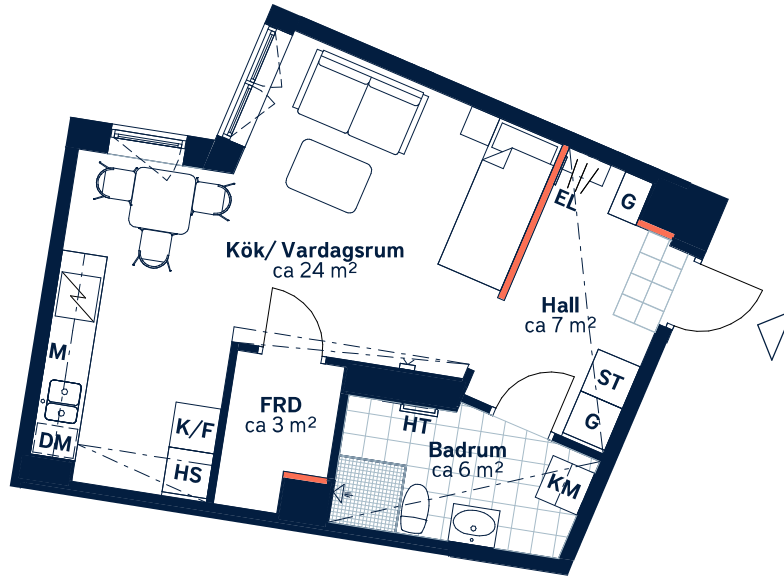

BOFAKTABLAD

Älta Torg Kv.1 - Älta, Nacka

Ej lämplig vägg att borra i på grund av el/rör-installationer och brandskydd.

SKALA 1 : 100 (A4)

LÄGENHETSNUMMER: 1405	BOAREA: (CIRKA) 40m²	ANTAL RUM OCH KÖK: 1
ORIENTERINGSVY <i>Uppifrån</i>	FASADVY <i>Vy från Hallongatan</i>	FÖRKLARINGAR <table border="0"> <tr> <td>G Garderob</td> <td>HS Högskåp</td> </tr> <tr> <td>ST Städskap</td> <td> Hatthylla</td> </tr> <tr> <td> Spishäll</td> <td> Klinker</td> </tr> <tr> <td>K/F Kyl/frys</td> <td> Öppningsbart fönster</td> </tr> <tr> <td>DM Diskmaskin</td> <td> Multimediauttag</td> </tr> <tr> <td>M Mikrovågsugn</td> <td>EL Elcentral</td> </tr> <tr> <td>KM Kombimaskin</td> <td> Sänkt undertak</td> </tr> <tr> <td>HT Handdukstork</td> <td>FRD Förråd</td> </tr> </table>

Generell golvbeläggning om inget annat anges: ekparkett, 3-stav.

Takhöjd ca 2,6 meter om inget annat anges. Takhöjd vid sänkt undertak ca 2,3 meter. Väggskåp ovan KM.

Den angivna lägenhetsstorleken kan skilja sig från summan av rummens enskilda areor då samtliga areor är avrundade, samt då den totala arean inkluderar innerväggar. Upprättad: 2024-02-27 - Wallenstam förbehåller sig rätten till ändringar.