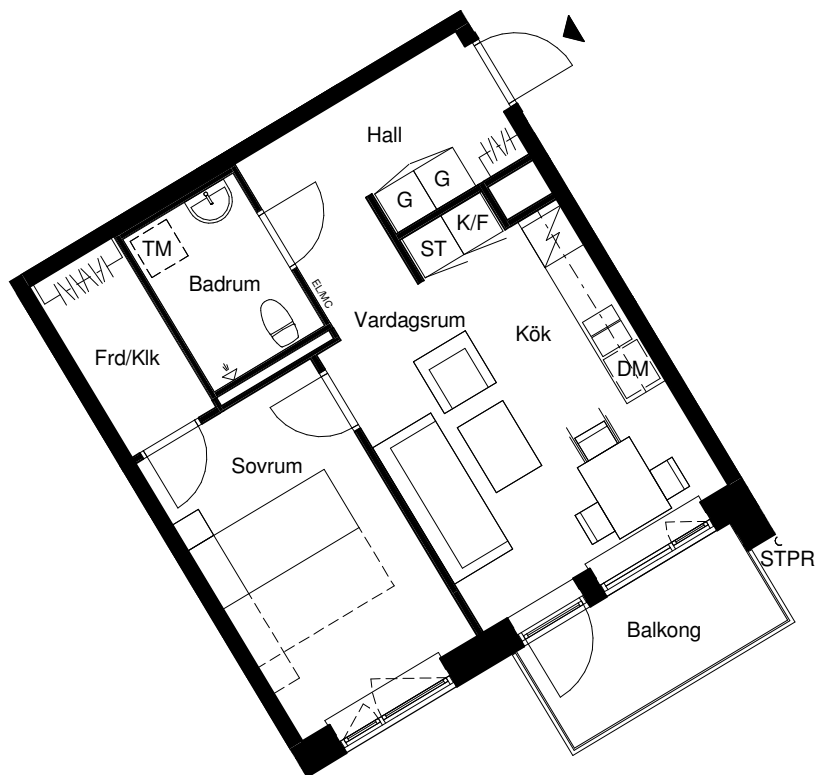

# Sländan

2018-03-16

Magnolia Bostad förbehåller sig rätten till ändringar.  
Lägenheterna är uppmätta på ritning och variation  
kan förekomma vid fysisk uppmätning.

## 2 ROK/46 KVM

LGH 51005, 51105, 51205,  
51305, 51405, 51505,  
51605

Skala 1:100

G	Garderob	F	Frys
ST	Städsåp	DM	Diskmaskin
ST5	Städsåp 5M	TM	Tvättmaskin
K/F	Kyl/frys	STPR	Stuprör
K	Kyl	EL/MC	El-& mediacentral

**MAGNOLIA**