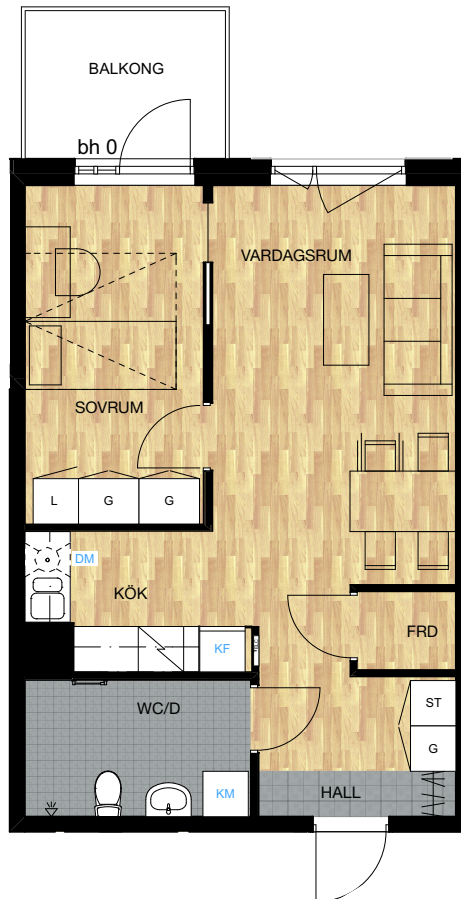

Viss avvikelse kan förekomma. Skala och mått kan avvika från verkligheten.

Bredäng C

Bredängs Allé 18

LÄGENHETSNUMMER

2-1402

2 Rok 47 m²

ByggVesta

KIRSH + DEREKA ARKITEKTER

Ytångivelser är preliminära.
Illustrerad plan redovisar ett möbleringsförslag.
Rätt till mindre ändringar förbehålles.

 Spis

 Högskåp

 Garderob

 Städsåp

Alla fönster har bröstning (bh) 550mm
om inte annat anges i plan