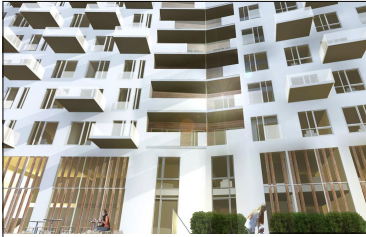

Viss avvikelse kan förekomma. Skala och mått kan avvika från verkligheten.

Bredäng C

Bredängs Allé 18

LÄGENHETSNUMMER

2-1402

2 Rok 47 m²

ByggVesta

KIRSH + DEREKA ARKITEKTER