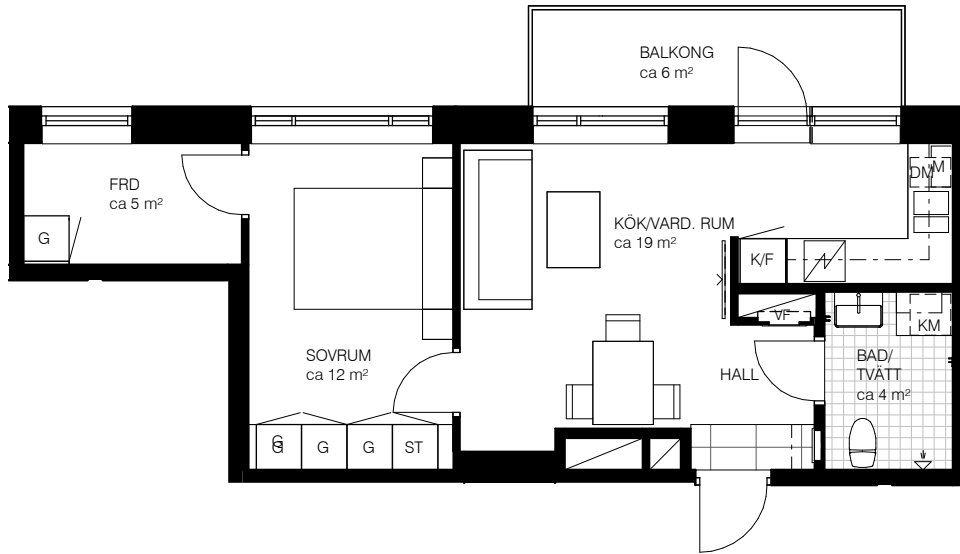

2 RoK, 44 kvm

Teckenförklaring

	Multimedia	K	Kylskåp
	Spishäll	F	Frys-skåp
	Duschdraperistång	K/F	Kyl/Frys-skåp
	Överskåp i kök / bad	DM	Diskmaskin
	Klädstång	M	Uttag för Micro i väggskåp
	Schakt	TM	Tvättmaskin
G	Garderob	TT	Torktumlare
ST	Städs-kåp	KM	Kombimaskin tvätt/tork
STB	Städback	EL/IT	Elcentral
KH	Kapphylla	SG	Skjutdörrgarderob
VF	Fördelarskåp	INKL	Inklädnad i tak
		BH	Bröstningshöjd

Varje angiven area är cirka.

Bröstningshöjd (BH)=600 mm om inget annat anges

Ursviks Torn

Lgh 1-1301 Våning 3

Lgh 1-1401 Våning 4

Lgh 1-1501 Våning 5

Lgh 1-1601 Våning 6

SKALA 1:100