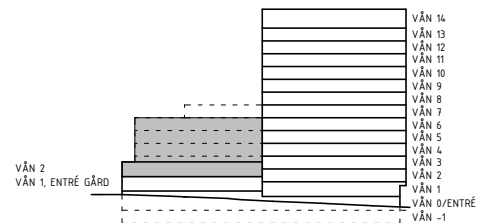

Varje angiven area är cirka.

Bröstningshöjd (BH)=600 mm om inget annat anges

Ursviks Torn

Lgh 1-1301 Våning 3

Lgh 1-1401 Våning 4

Lgh 1-1501 Våning 5

Lgh 1-1601 Våning 6

SKALA 1:100

METER

Avvikelser i areauppgifter kan förekomma, areauppgifterna är avrundade till närmaste heltal. Hyresvärden reserverar sig för eventuella tryckfel och förbehåller sig rätten till ändringar.