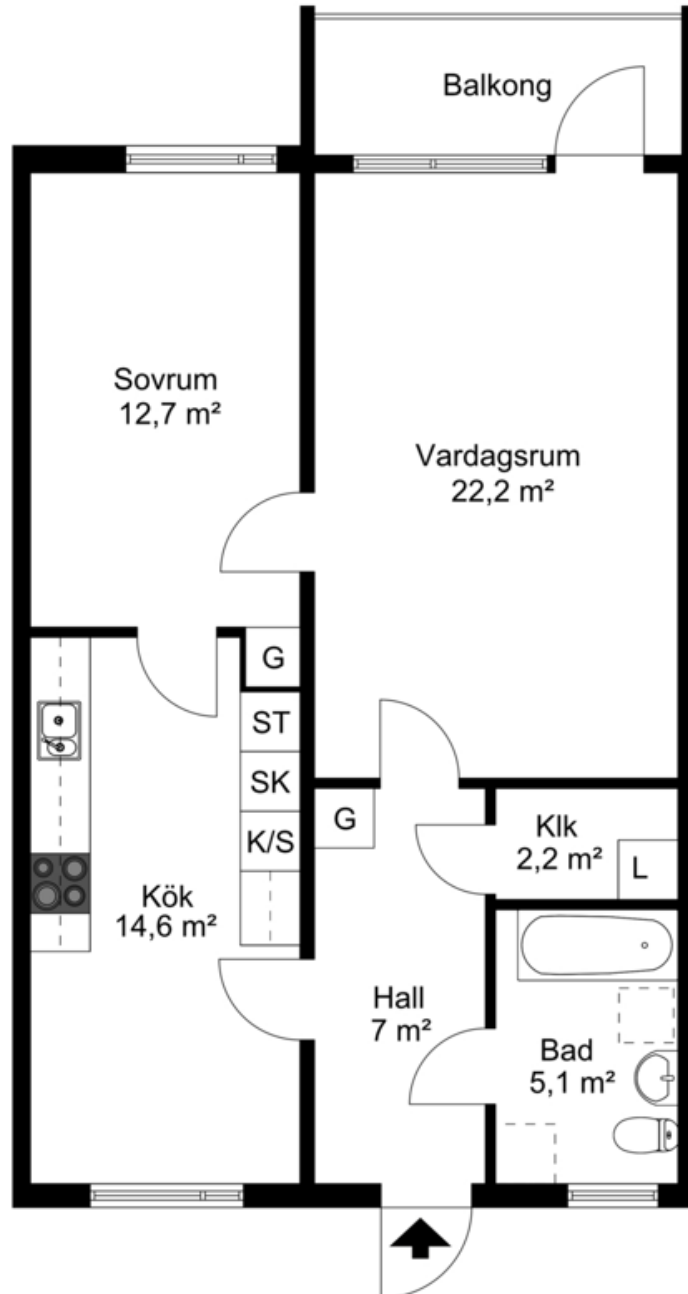

102-00024 Gillbostråket 15 lgh 1204 ca 65 kvm

Viss avvikelse kan förekomma. Skala och mått kan avvika från verkligheten.

JohnMattson

www.johnmattson.se