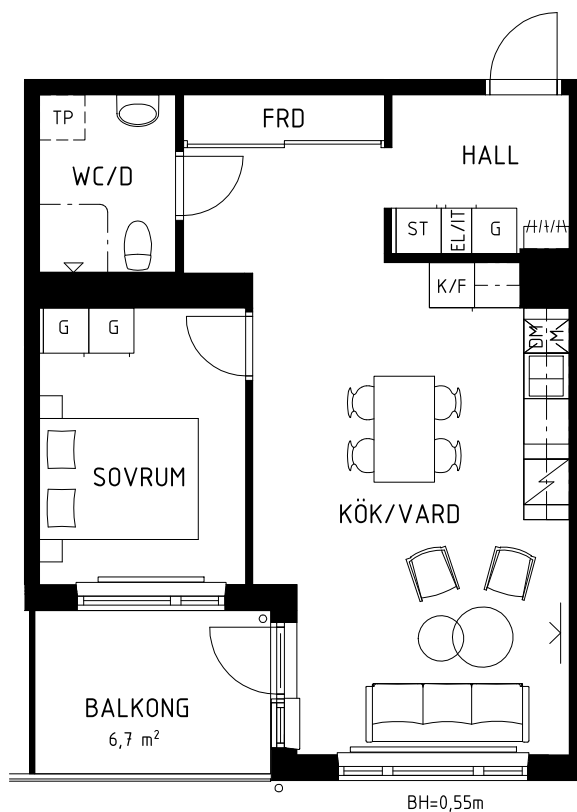

## 2 ROK - 52 m<sup>2</sup>

LÄGENHET:

A-1103, A-1203, A-1303, A-1403, A-1503, B-1103, B-1203, B-1303, B-1403, B-1503

2020-02-10

K/F	KYL / FRYS	ST	STÄDSKÅP
	SPIS / UGN / HÄLL	TP	FÖRBERETT FÖR TVÄTTPELARE
DM	DISKMASKIN	M	MIKRO
G	GARDEROB	EL/IT	EL/IT - SKÅP
L	LINNESKÅP		KAPPHYLLA

RH = Rumshöjd är 2,5 m där inget annat anges.  
BH = Bröstningshöjd på fönster är 0,8 m där inget annat anges  
Avvikelser kan förekomma, ytangivelser är preliminära, rumshöjd ca.