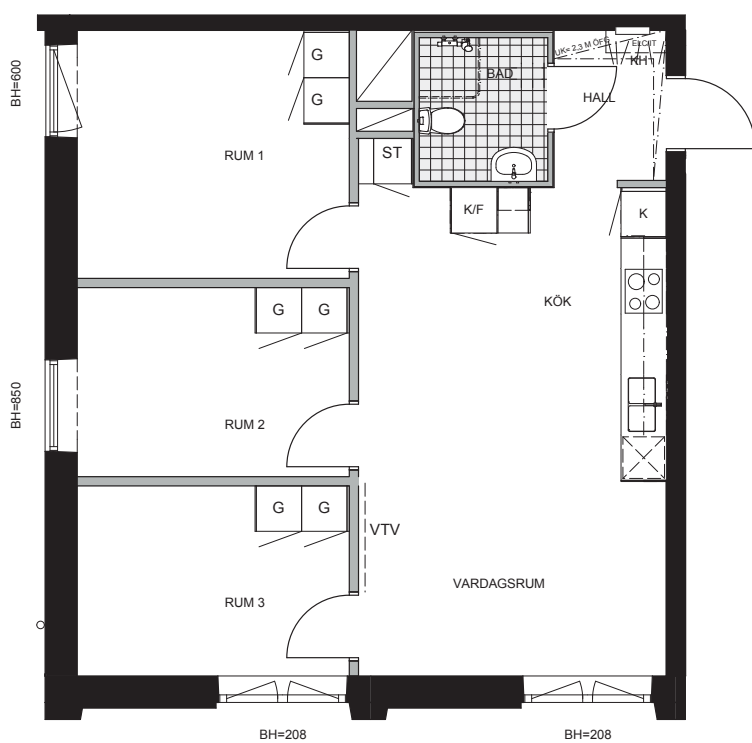

4

rum & kök, 65 kvm Alphyddevägen 16

SYMBOLFÖRKLARING

G	GARDEROB
ST	STÄDSKÅP
L	LINNEBACKAR
K/F	KYL OCH FRY
K	KYL
F	FRYS
○ ○ ○	INDUKTIONSHÅLL OCH UGN
○ ○ ○ ○	INDUKTIONSHÅLL OCH UGN, MICRO I ÖVERSKÅP
□	FÖRBERETT FÖR DISKMASKIN
KH	KAPPHYLLA
KLK	KLÄDKAMMARE
FRD	FÖRRÅD
□	SCHAKT
—	BETONGVÄGG
—	GIPSVÄGG
VTV	VÄGGFÖRSTÄRKNING FÖR VÄGG-TV
ELC/IT	EL-ITCENTRAL
BH X	BRÖSTNINGSHÖJD

RUMSHÖJD CA 2,5 M

OBS!
Kvadratmeter i rummen
utgör inte hela bostadsytan.

Rätten till ändringar förbehålles.

ALPHYDDAN LGH NR:

1306, 1406, 1506, 1606, 1706, 1806,
1906, 2006, 2106, 2206, 2306, 2406