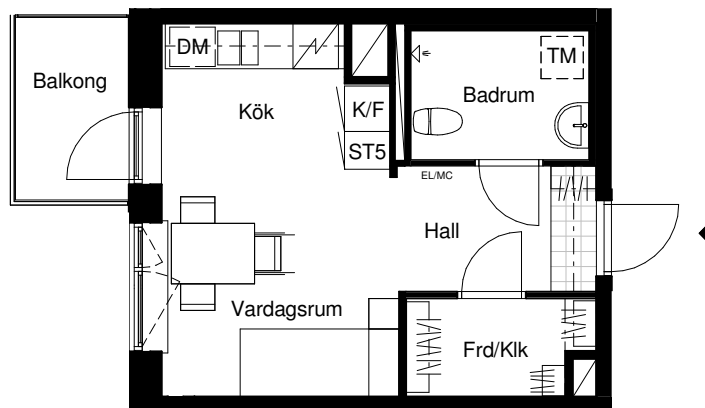

Sländan

2018-03-16

Magnolia Bostad förbehåller sig rätten till ändringar.
Lägenheterna är uppmätta på ritning och variation
kan förekomma vid fysisk uppmätning.

1 ROK/27 KVM

LGH 31003, 31103, 31203,
31303, 31403, 31503,
31603, 51003, 51103,
51203, 51303, 51403,
51503, 51603, 61003,
61103, 61203, 61303,
61403, 61503, 80903,
81003, 81103, 81203,
81303, 81403, 81503,
90903, 91003, 91103,
91203, 91303, 91403,
91503

Skala 1:100

G	Garderob	F	Frys
ST	Städsåp	DM	Diskmaskin
ST5	Städsåp 5M	TM	Tvättmaskin
K/F	Kyl/frys	STPR	Stuprör
K	Kyl	EL/MC	El- & mediacentral

Lägenhetens placering i huset

Lägenhetens vertikala placering