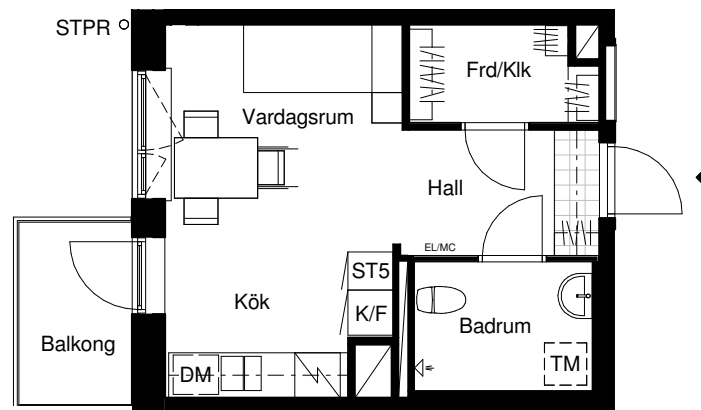

Sländan

2018-03-16

Magnolia Bostad förbehåller sig rätten till ändringar.
Lägenheterna är uppmätta på ritning och variation
kan förekomma vid fysisk uppmätning.

1 ROK/27 KVM

LGH 31004, 31104, 31204,
31304, 31404, 31504,
31604, 51004, 51104,
51204, 51304, 51404,
51504, 51604, 61004,
61104, 61204, 61304,
61404, 61504, 80904,
81004, 81104, 81204,
81304, 81404, 81504,
90904, 91004, 91104,
91204, 91304, 91404,
91504

Skala 1:100

Lägenhetens placering i huset

Lägenhetens vertikala placering

G	Garderob	F	Frys
ST	Städsåp	DM	Diskmaskin
ST5	Städsåp 5M	TM	Tvättmaskin
K/F	Kyl/frys	STPR	Stuprör
K	Kyl	EL/MC	El-& mediacentral

MAGNOLIA