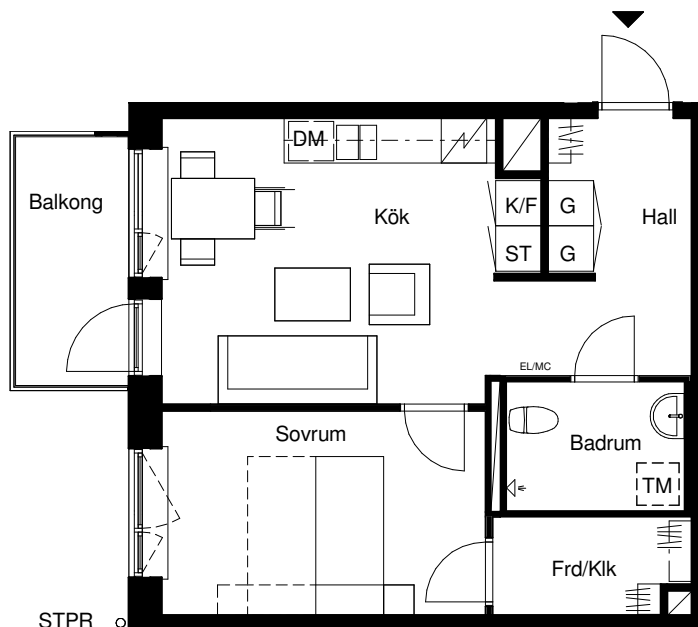

Sländan

2 ROK/45 KVM

2018-03-16

Magnolia Bostad förbehåller sig rätten till ändringar.
Lägenheterna är uppmätta på ritning och variation
kan förekomma vid fysisk uppmätning.

LGH 80902, 81002, 81102,
81202, 81302, 81402,
81502

Skala 1:100

G	Garderob	F	Frys
ST	Städsåp	DM	Diskmaskin
ST5	Städsåp 5M	TM	Tvättmaskin
K/F	Kyl/frys	STPR	Stuprör
K	Kyl	EL/MC	El- & mediacentral

Lägenhetens placering i huset

Lägenhetens vertikala placering