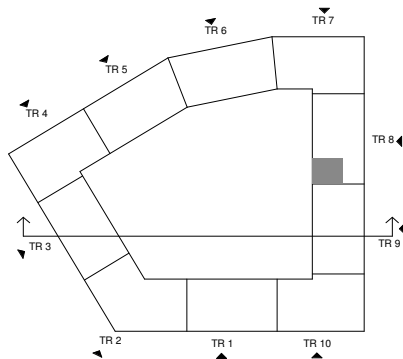

Sländan

2 ROK/45 KVM

2018-03-16

Magnolia Bostad förbehåller sig rätten till ändringar.
Lägenheterna är uppmätta på ritning och variation
kan förekomma vid fysisk uppmätning.

LGH 80902, 81002, 81102,
81202, 81302, 81402,
81502

Skala 1:100

G	Garderob	F	Frys
ST	Städsåp	DM	Diskmaskin
ST5	Städsåp 5M	TM	Tvättmaskin
K/F	Kyl/frys	STPR	Stuprör
K	Kyl	EL/MC	El- & mediacentral

Lägenhetens placering i huset

Lägenhetens vertikala placering