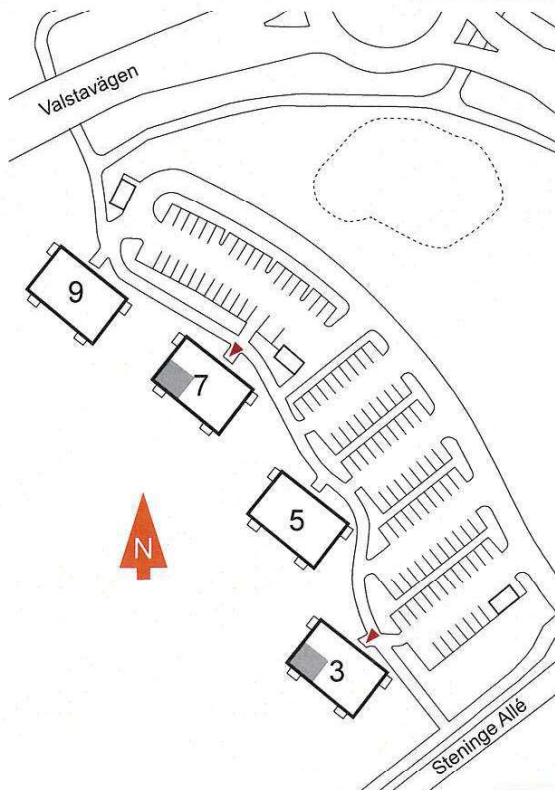

# KUNGSHÖRNET

## LÄGENHETSTYP B

2 rum & kök 55 m<sup>2</sup>

skala 1:100

3-1003, 3-1101, 3-1201, 3-1301, 3-1401, 3-1501, 3-1601  
7-1101, 7-1201, 7-1301, 7-1401, 7-1501, 7-1601

0 1 5m

Kungshörnet 7

Kungshörnet 3

K/F	kyl & frys	dm	förberett för diskmaskin	G	garderob
K	kyl	TM	tvättmaskin	L	linneskåp
F	frys	TT	torktumlare	ST	städskåp
spis		klk	klädkammare	H	högskåp
		bh	bröstningshöjd		fönster