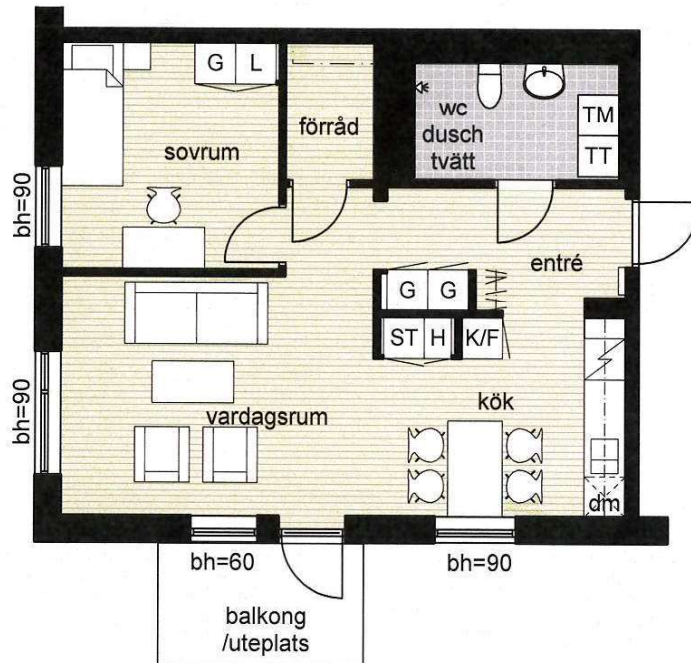

## LÄGENHETSTYP B

2 rum & kök 55 m<sup>2</sup>

skala 1:100

3-1003, 3-1101, 3-1201, 3-1301, 3-1401, 3-1501, 3-1601  
7-1101, 7-1201, 7-1301, 7-1401, 7-1501, 7-1601

0 1 5m

Kungshörnet 7

Kungshörnet 3

K/F	kyl & frys	dm	förberett för diskmaskin	G	garderob
K	kyl	TM	tvättmaskin	L	linneskåp
F	frys	TT	torktumlare	ST	städskåp
spis		klk	klädkammare	H	högskåp
		bh	bröstningshöjd		fönster