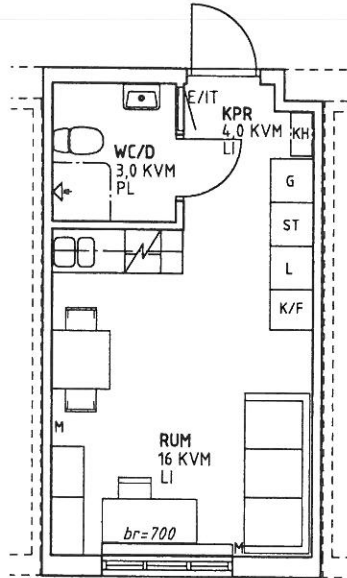

Studentlägenhet 23 kvm + förråd 1 kvm

Lgh 1010
1110
1210

FÖRKLARINGAR

- K/F Kyl/Frys
- N Spis med häll/Ugn
- ST Städskap
- L Linneskåp
- G Garderob
- KH Kapphylla
- br=700* Bröstningshöjd
- E/IT Elcentral / IT-central
- M Mediauttag
- LI Linoleummatta
- PL Plastmatta

LÄGENHETSPLAN

SITUATIONSPLAN

SEKTION