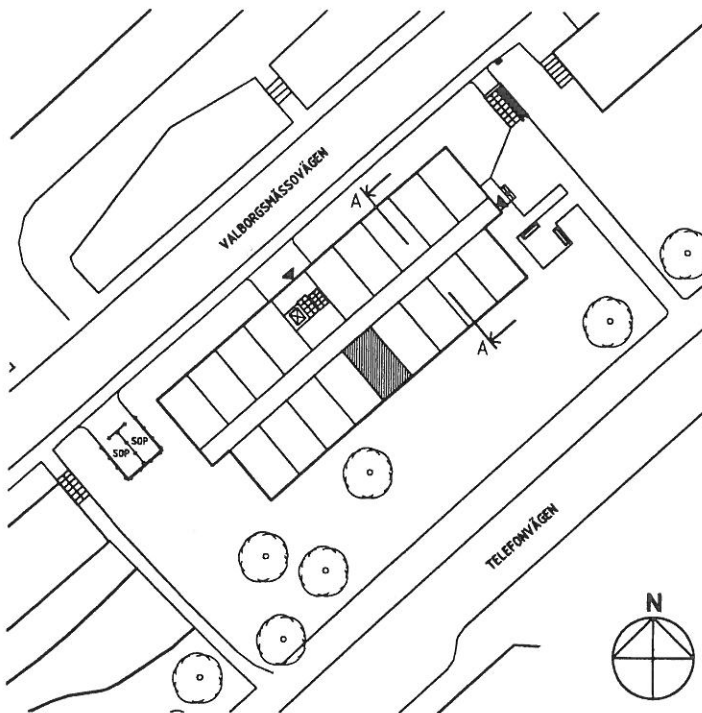

Studentlägenhet 23 kvm + förråd 1 kvm

Lgh 1010
1110
1210

FÖRKLARINGAR

- K/F Kyl/Frys
- N Spis med häll/Ugn
- ST Städskap
- L Linneskåp
- G Garderob
- KH Kapphylla
- br=700* Bröstningshöjd
- E/IT Elcentral / IT-central
- M Mediauttag
- LI Linoleummatta
- PL Plastmatta

LÄGENHETSPLAN

SITUATIONSPLAN

SEKTION