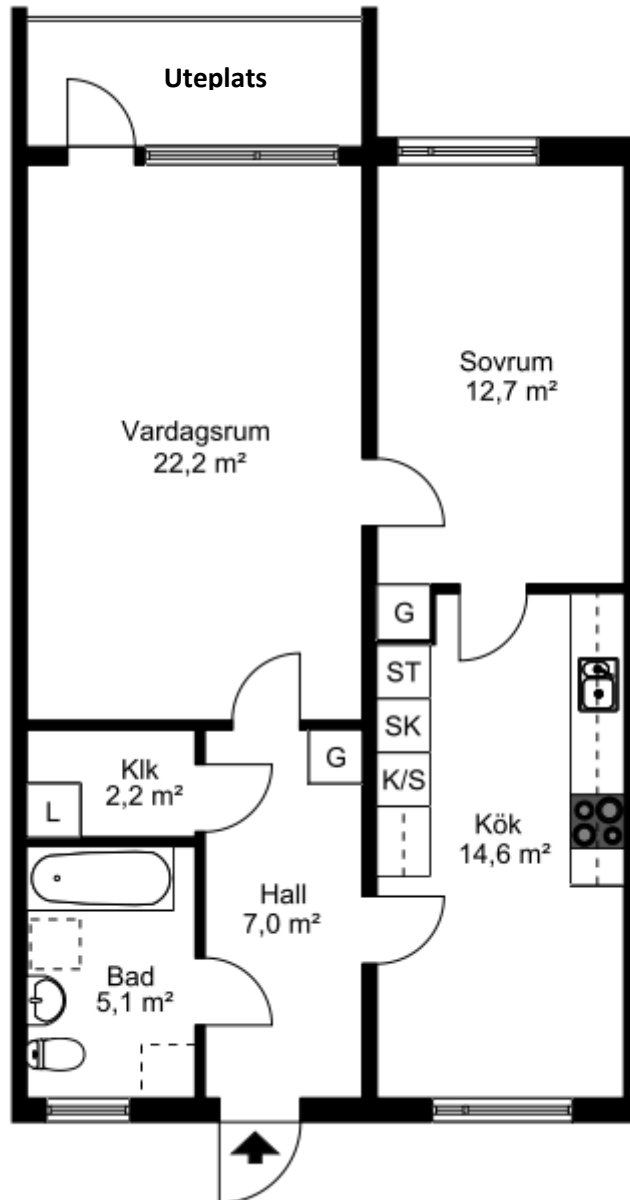

# 2 rum & kök, ca 65 kvm

Gillbostråket, Sollentuna

Viss avvikelse kan förekomma. Skala och mått kan avvika från verkligheten.

**JohnMattson**

[www.johnmattson.se](http://www.johnmattson.se)