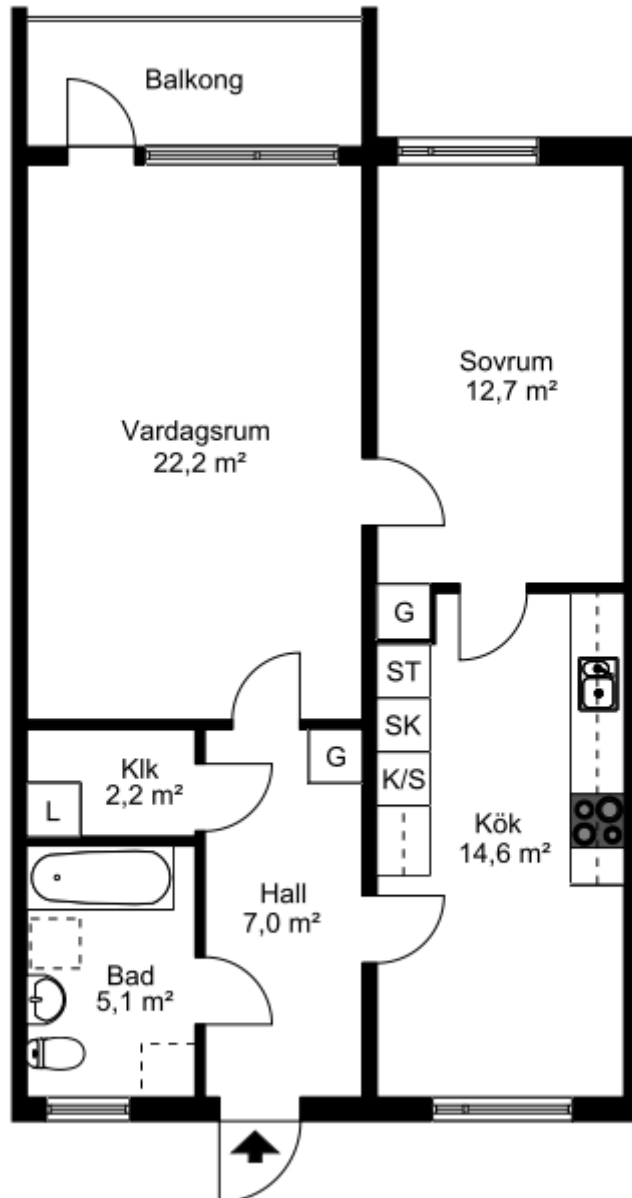

102-00063 Gillbostråket 53 lgh 1103 ca 65 kvm

Viss avvikelse kan förekomma. Skala och mått kan avvika från verkligheten.