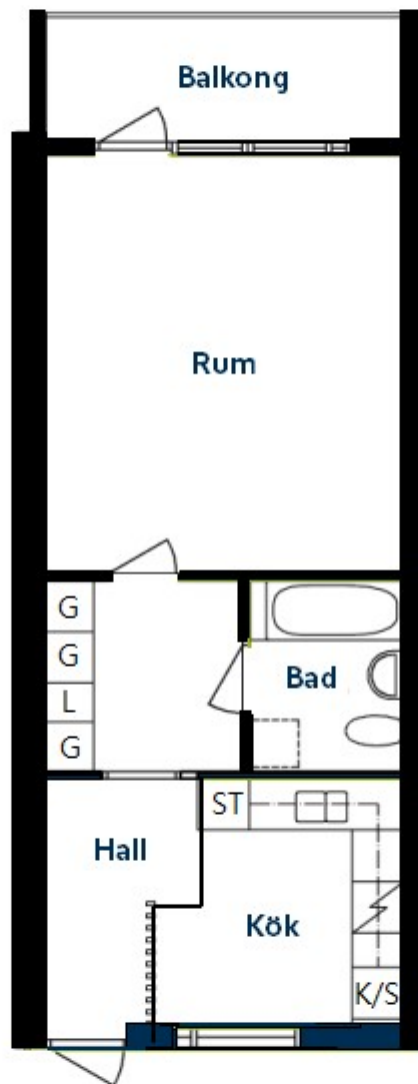

1 rum & kök, ca 42kvm

Kung Hans väg, Sollentuna

JohnMattson

www.johnmattson.se