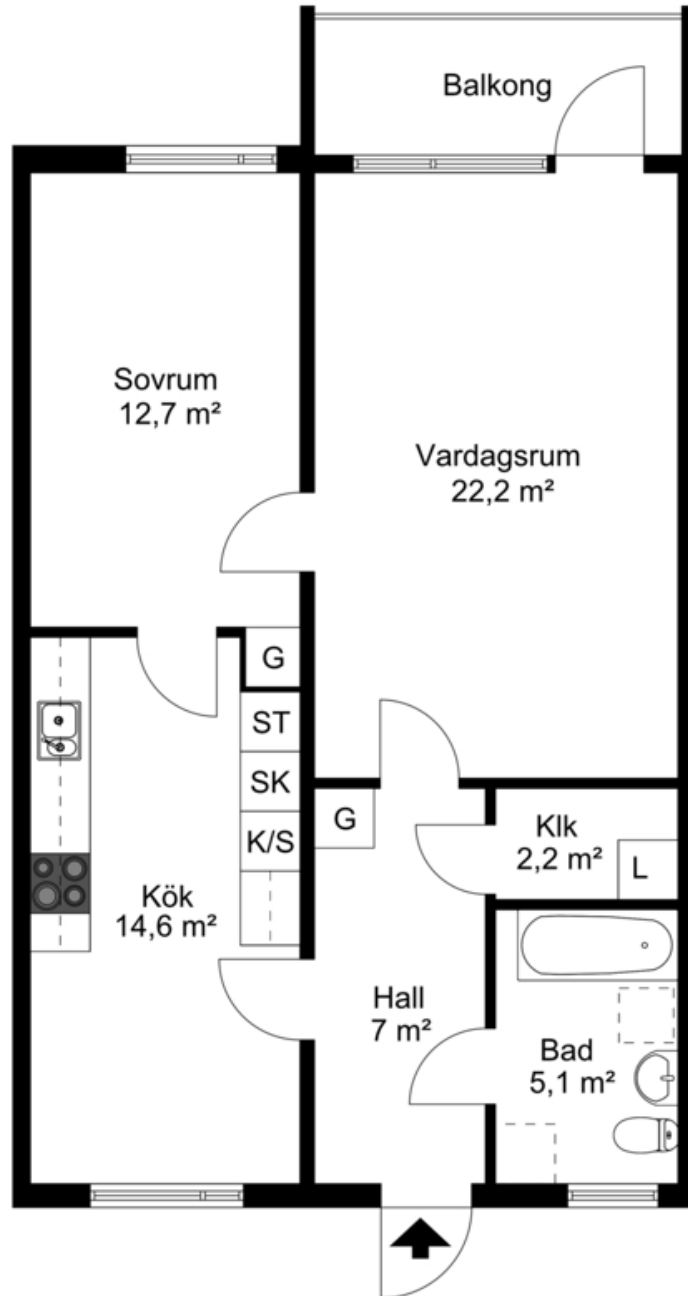

102-00022 Gillbostråket 15 lgh 1202 ca 65 kvm

Viss avvikelse kan förekomma. Skala och mått kan avvika från verkligheten.

JohnMattson

www.johnmattson.se