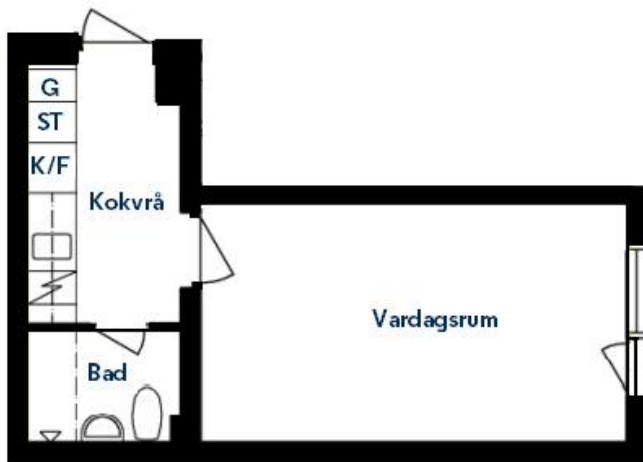

1 rum och kokvrå, ca 25kvm

Rotsunda torg, Sollentuna

JohnMattson

www.johnmattson.se