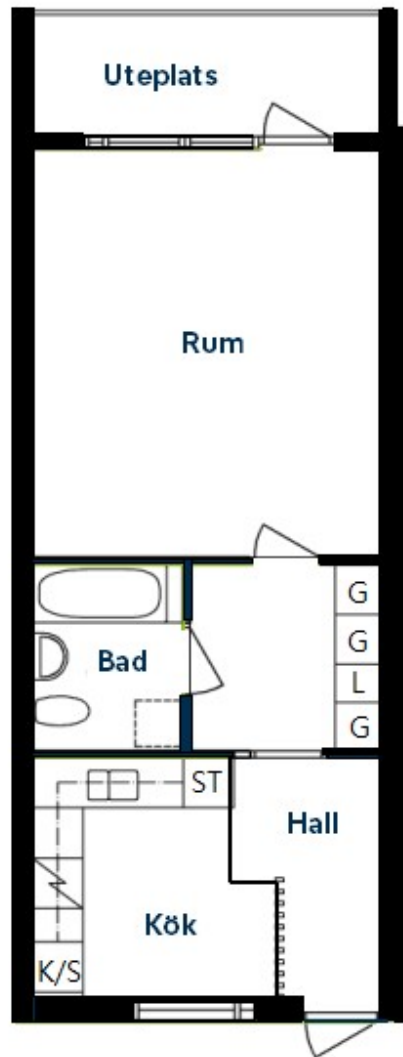

# 1 rum & kök, ca 42kvm

Kung Hans väg, Sollentuna

**JohnMattson**

[www.johnmattson.se](http://www.johnmattson.se)