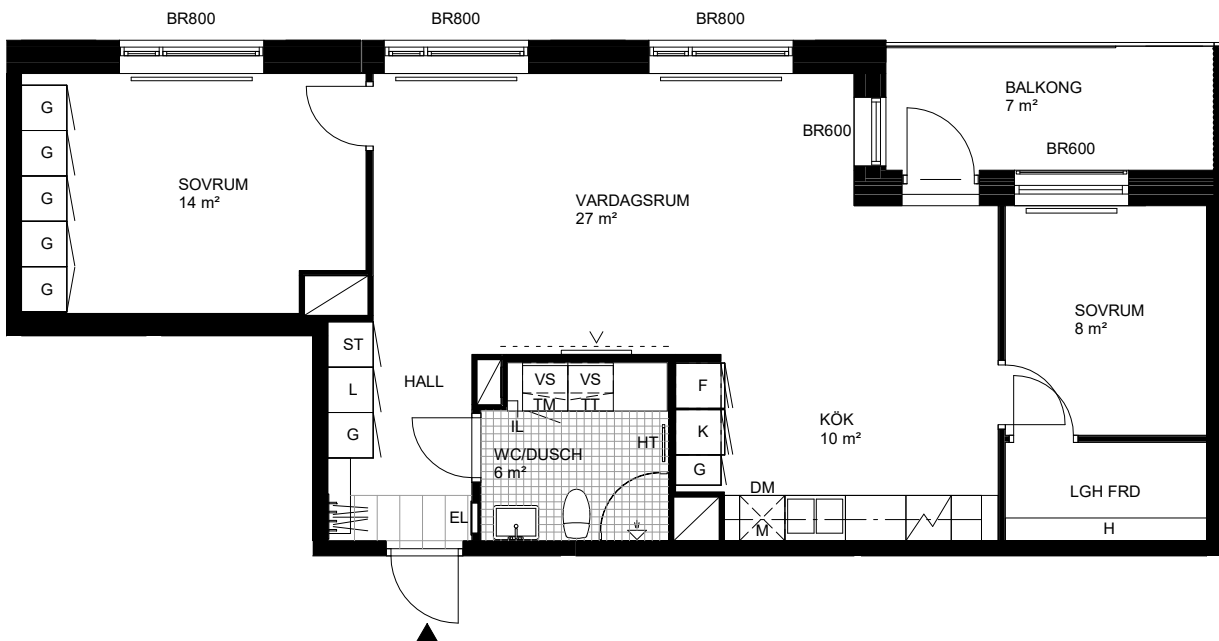

# Parkkvarteret, Barkarby Veddestabron 5A

LGH 1101, 1201, 1301, 1401, 1501  
3 ROK | ca 75 kvm

DISKMASKIN	TM TVÄTTMASKIN	G GARDEROB
M MICROVÅGSUGN I VÄGGSKÅP	TT TORKTUMLARE	L LINNESKÅP
F FRYSSKÅP	KM KOMBIMASKIN	ST STÅDSKÅP
K KYLSKÅP	HT HANDDUKSTORK	BR FÖNSTERBRÖSTNING
K/F KYL / FRYSS	KLINKER I WC/DUSCH	EL ELSKÅP/MEDIA
INDUKTIONSHÅLL MED VARMLUFTSUGN	KLINKER I HALL	KAPPHYLLA / KLÄDHYLLA
TV / DATAUTTAG	DUSCHDÖRRAR	BARNKROKAR
- - - FÖRSTÄRKT VÄGG FÖR INFÄSTNING AV TV.	IL INSPEKTIONSLUCKA	- - - INKLÄDNAD VID TAK
SKJ SKJUTDÖRRAR	H HYLLPLAN MED KLÄDSTÅNG	RADIATOR
	VS VÄGGSKÅP	

SKALA 1:100 (A4)

MED RESERVATION ATT AVVIKELSER KAN FÖREKOMMA

2022-09-14

RH = RUMSHÖJD: CA 2.5 M.

ANTALET RADIATORER KAN VARIERA BEROENDE PÅ LÄGENHETENS PLACERING I HUSET