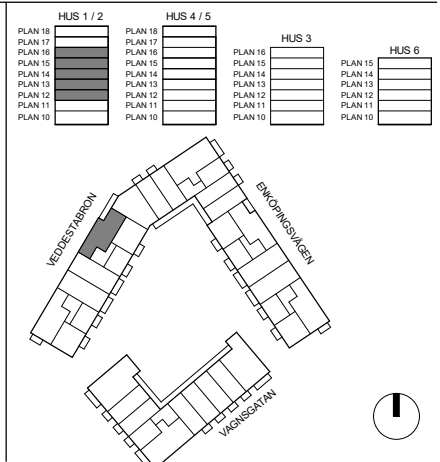

# Parkkvarteret, Barkarby Veddestabron 5A

LGH 1101, 1201, 1301, 1401, 1501  
3 ROK | ca 75 kvm

DISKMASKIN	TM TVÄTTMASKIN	G GARDEROB
M MICROVÅGSUGN I VÄGGSKÅP	TT TORKTUMLARE	L LINNESKÅP
F FRYSSKÅP	KM KOMBIMASKIN	ST STÅDSKÅP
K KYLSKÅP	HT HANDDUKSTORK	BR FÖNSTERBRÖSTNING
K/F KYL / FRYSS	KLINKER I WC/DUSCH	EL ELSKÅP/MEDIA
INDUKTIONSHÅLL MED VARMLUFTSUGN	KLINKER I HALL	KAPPHYLLA / KLÄDHYLLA
TV / DATAUTTAG	DUSCHDÖRRAR	BARNKROKAR
- - - FÖRSTÄRKT VÄGG FÖR INFÄSTNING AV TV.	IL INSPEKTIONSLUCKA	- - - INKLÄDNAD VID TAK
SKJ SKJUTDÖRRAR	H HYLLPLAN MED KLÄDSTÅNG	RADIATOR
	VS VÄGGSKÅP	

SKALA 1:100 (A4)

MED RESERVATION ATT AVVIKELSER KAN FÖREKOMMA

2022-09-14

RH = RUMSHÖJD: CA 2.5 M.

ANTALET RADIATORER KAN VARIERA BEROENDE PÅ LÄGENHETENS PLACERING I HUSET