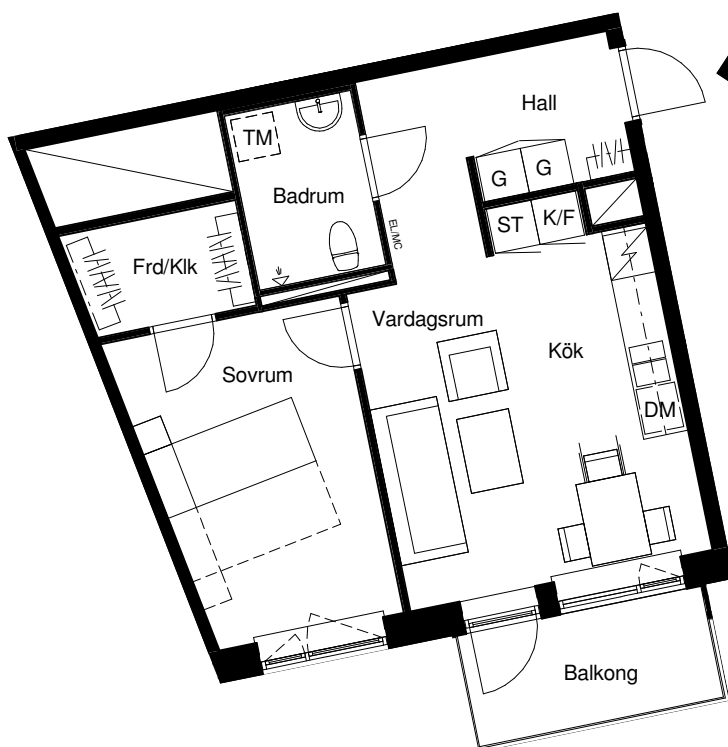

Sländan

2018-03-16

Magnolia Bostad förbehåller sig rätten till ändringar.
Lägenheterna är uppmätta på ritning och variation
kan förekomma vid fysisk uppmätning.

2 ROK/47 KVM

LGH 61005, 61105, 61205,
61305, 61405, 61505

Skala 1:100

G	Garderob	F	Frys
ST	Städsåp	DM	Diskmaskin
ST5	Städsåp 5M	TM	Tvättmaskin
K/F	Kyl/frys	STPR	Stuprör
K	Kyl	EL/MC	El-& mediacentral

Lägenhetens placering i huset

Lägenhetens vertikala placering

MAGNOLIA