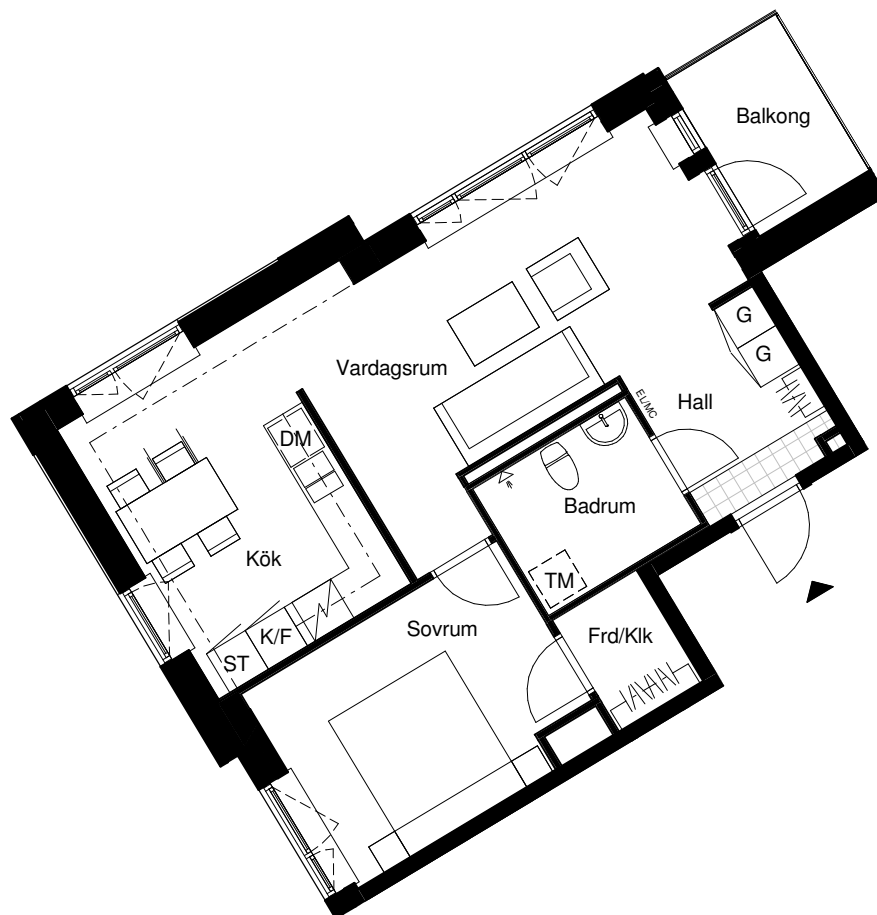

Sländan

2 ROK/56 KVM

2018-03-16

LGH 41305, 41505

Magnolia Bostad förbehåller sig rätten till ändringar.
Lägenheterna är uppmätta på ritning och variation
kan förekomma vid fysisk uppmätning.

Skala 1:100

G Garderob
ST Städskåp
ST5 Städskåp 5M
K/F Kyl/frys
K Kyl

F Frys
DM Diskmaskin
TM Tvättmaskin
STPR Stuprör
EL/MC El- & mediacentral

Lägenhetens placering i huset

Lägenhetens vertikala placering

MAGNOLIA