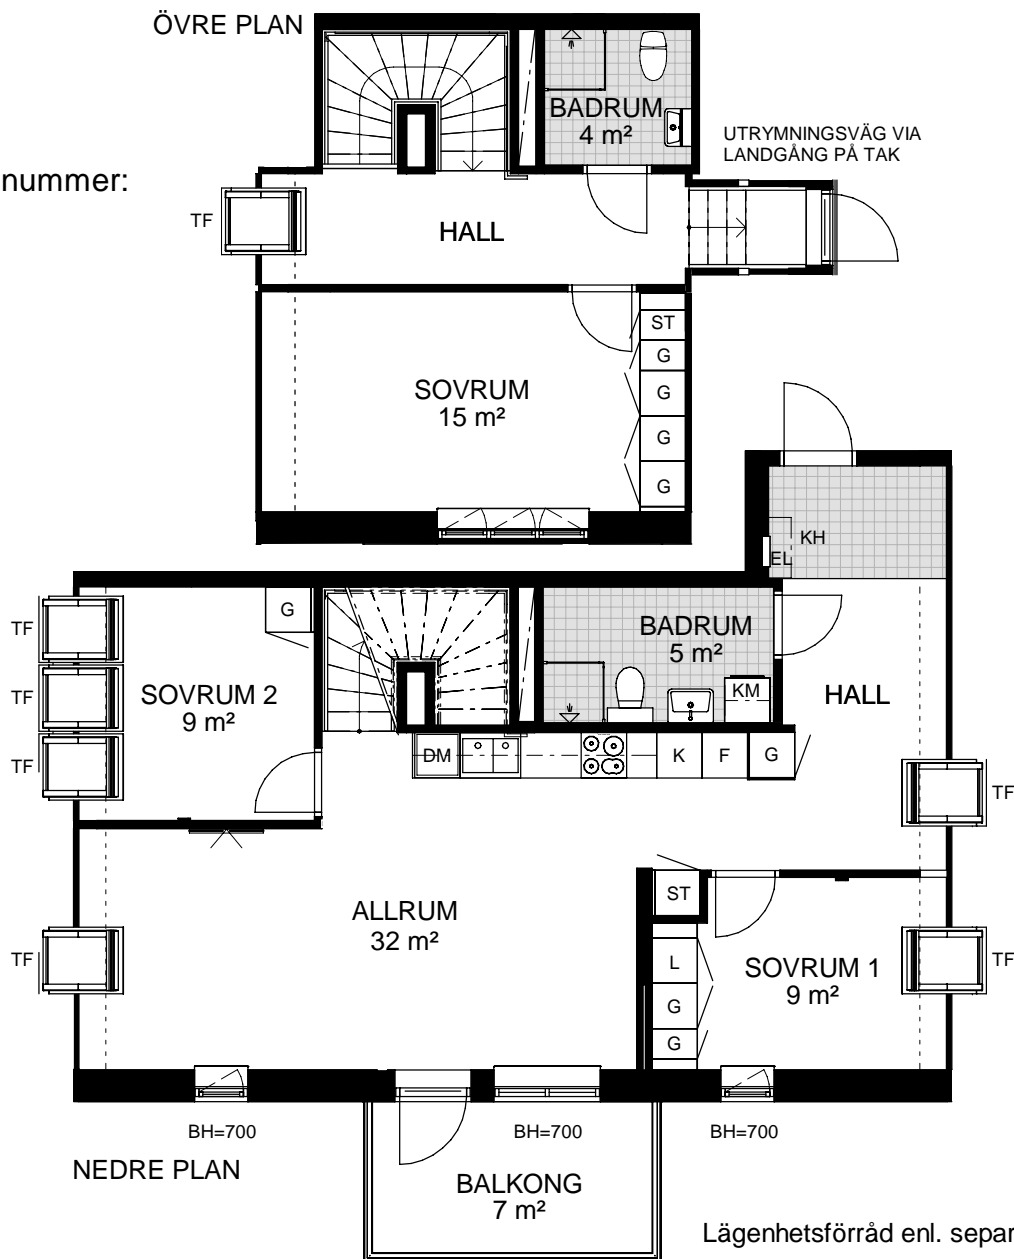

# Kv. Ciderhusen

Steninge, Sigtuna

Mejeriets väg 7

4 RoK ca 72+33 m<sup>2</sup>

Lägenhetsnummer:  
1-1303

## FÖRKLARINGAR

G GARDEROB  
L LINNESKÅP  
ST STÅDSKÅP  
FRD FÖRRÅD  
KLK KLÄDKAMMARE

K KYL  
F FRYS  
K/F KYL/FRYS  
HS HÖGSKÅP  
KM KOMBINERAD TVÄTT-  
OCH TORKMASKIN

TF TAKFÖNSTER  
DM DISKMASKIN  
KH KAPPHYLLA  
EL ELCENTRAL/IT  
BH BRÖSTNINGSHÖJD  
(UNDERKANT FÖNSTER)

--- TAKHÖJD UNDER 1900 MM  
SKJUTDÖRR  
TV-UTTAG VID GOLV  
KLINKERGOLV  
SPIS OCH UGN

PLAN 14  
PLAN 13  
PLAN 12  
PLAN 11  
PLAN 10

**NREP**