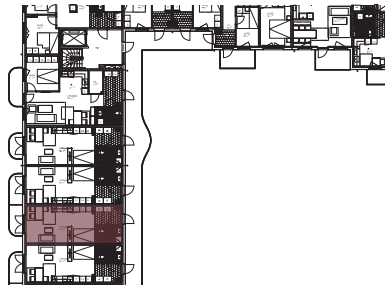

Origo 2, Barkabystaden

Lägenhet 1336

1 rok, 34 kvm, plan 3

Situationsplan

Läge i huset

Fasad

Skala