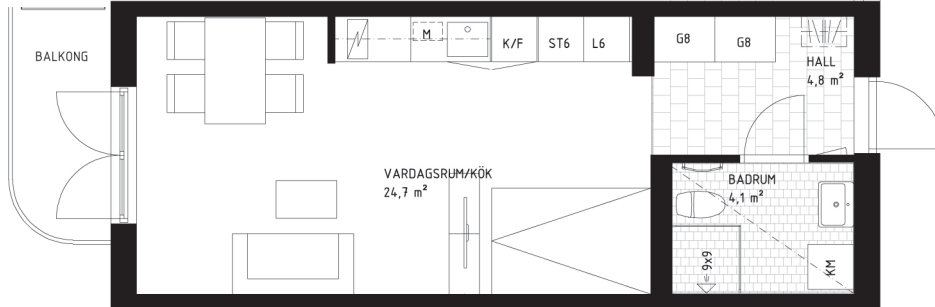

Origo 2, Barkabystaden

Lägenhet 1336

1 rok, 34 kvm, plan 3

Situationsplan

Läge i huset

Fasad

Skala