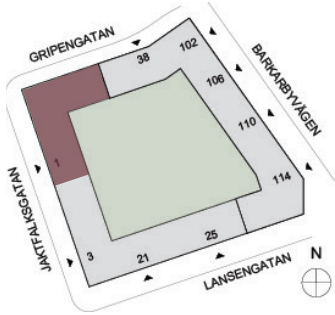

Origo 2, Barkabystaden

Lägenhet 1336

1 rok, 34 kvm, plan 3

Situationsplan

Läge i huset

Fasad

Skala