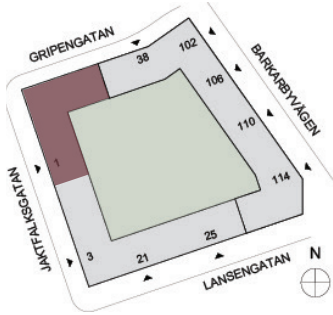

Origo 2, Barkabystaden

Lägenhet 1335

1 rok, 34 kvm, plan 3

Situationsplan

Läge i huset

Fasad

Skala