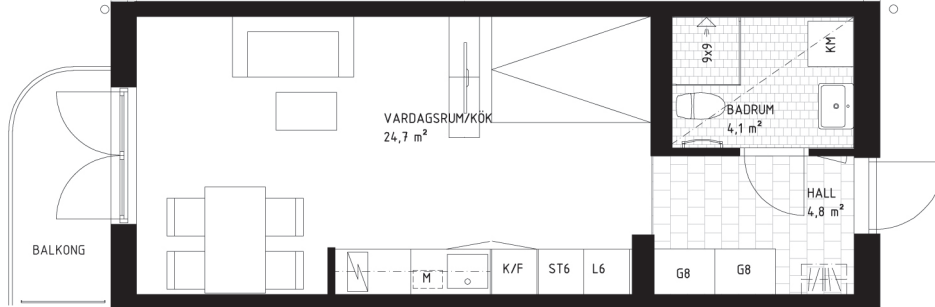

Origo 2, Barkabystaden

Lägenhet 1335

1 rok, 34 kvm, plan 3

Situationsplan

Läge i huset

Fasad

Skala