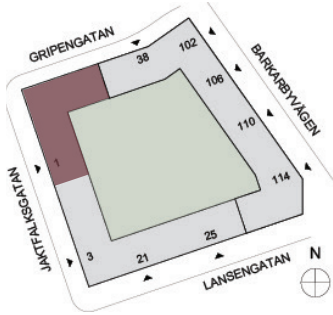

Origo 2, Barkabystaden

Lägenhet 1326

1 rok, 34 kvm, plan 2

Situationsplan

Läge i huset

Fasad

Skala