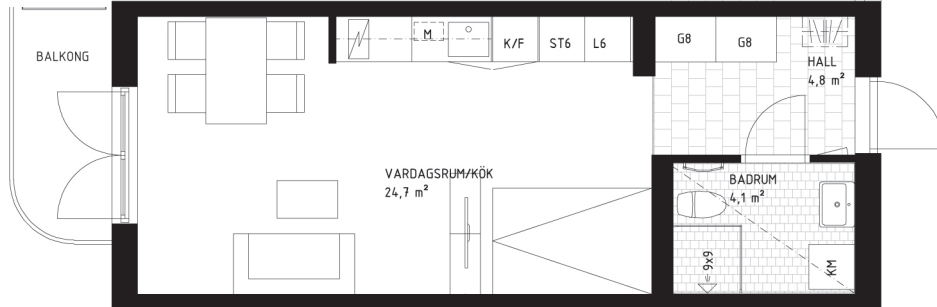

Origo 2, Barkabystaden

Lägenhet 1326

1 rok, 34 kvm, plan 2

Situationsplan

Läge i huset

Fasad

Skala