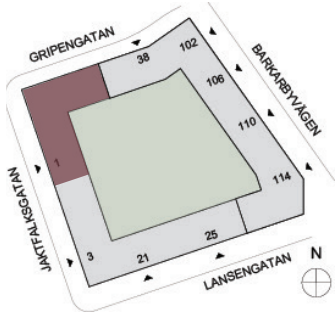

Origo 2, Barkabystaden

Lägenhet 1325

1 rok, 34 kvm, plan 2

Situationsplan

Läge i huset

Fasad

Skala