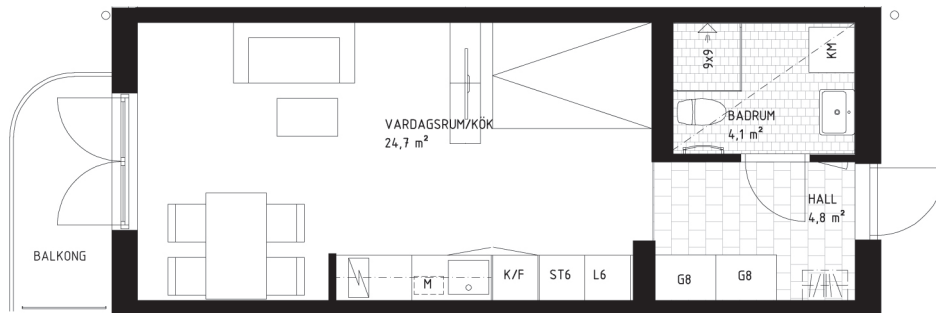

Origo 2, Barkabystaden

Lägenhet 1325

1 rok, 34 kvm, plan 2

Situationsplan

Läge i huset

Fasad

Skala