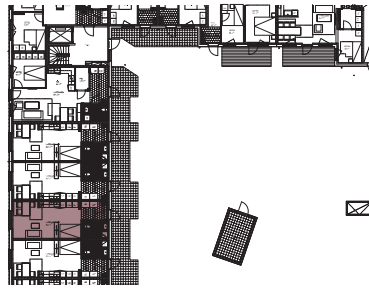

Origo 2, Barkabystaden

Lägenhet 1316

1 rok, 34 kvm, plan 1

Situationsplan

Läge i huset

Fasad

Skala