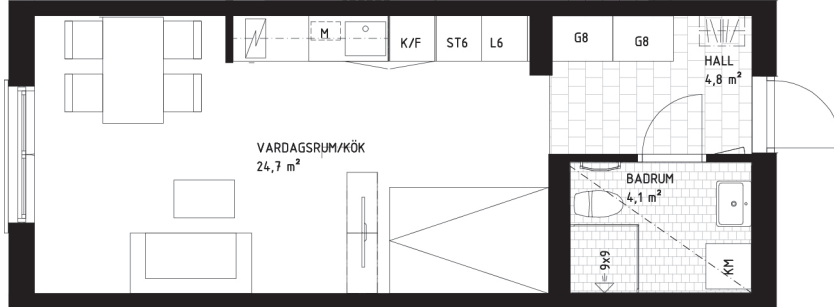

Origo 2, Barkabystaden

Lägenhet 1316

1 rok, 34 kvm, plan 1

Situationsplan

Läge i huset

Fasad

Skala