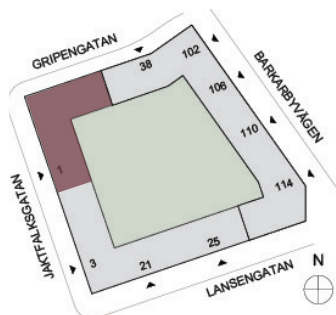

Origo 2, Barkabystaden

Lägenhet 1315

1 rok, 34 kvm, plan 1

Situationsplan

Läge i huset

Fasad

Skala