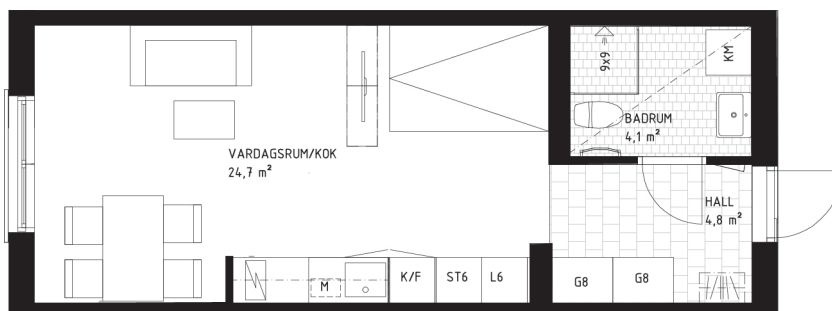

Origo 2, Barkabystaden

Lägenhet 1315

1 rok, 34 kvm, plan 1

Situationsplan

Läge i huset

Fasad

Skala