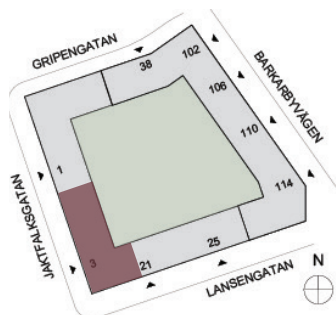

Origo 2, Barkabystaden

Lägenhet 1245

1 rok, 34 kvm, plan 4

Situationsplan

Läge i huset

Fasad

Skala