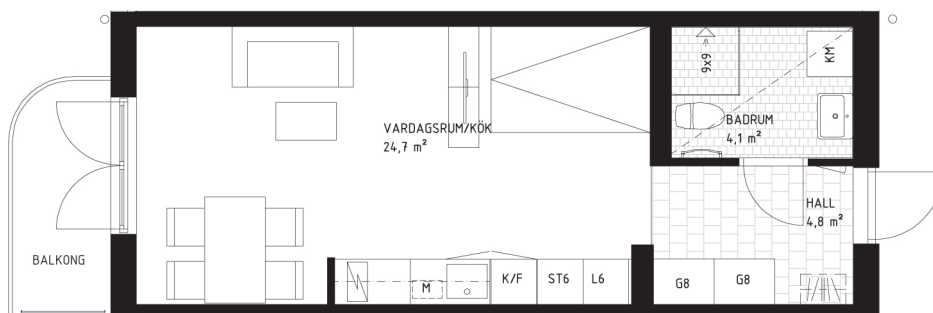

Origo 2, Barkabystaden

Lägenhet 1245

1 rok, 34 kvm, plan 4

Situationsplan

Läge i huset

Fasad

Skala