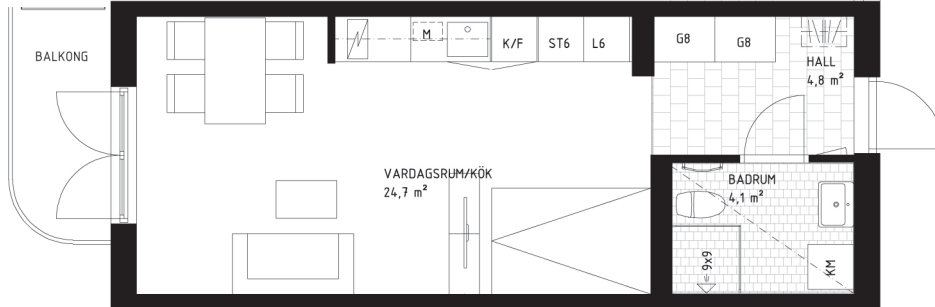

Origo 2, Barkabystaden

Lägenhet 1242

1 rok, 34 kvm, plan 4

Situationsplan

Läge i huset

Fasad

METER

Skala