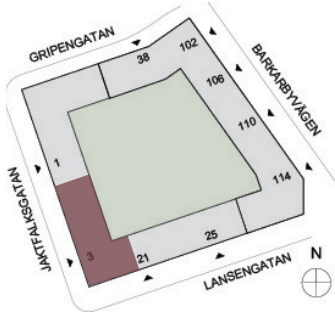

Origo 2, Barkabystaden

Lägenhet 1242

1 rok, 34 kvm, plan 4

Situationsplan

Läge i huset

Fasad

METER

Skala