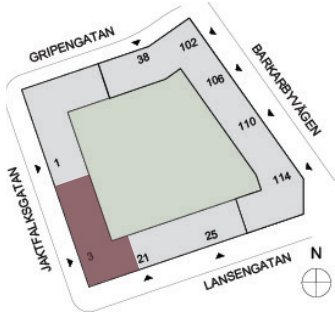

Origo 2, Barkabystaden

Lägenhet 1236

1 rok, 34 kvm, plan 3

Situationsplan

Läge i huset

Fasad

Skala