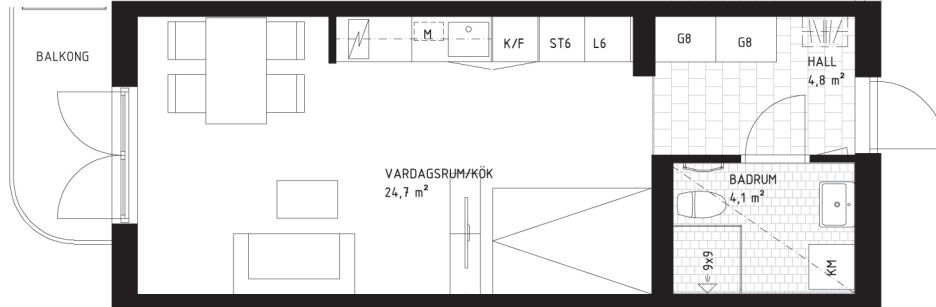

Origo 2, Barkabystaden

Lägenhet 1236

1 rok, 34 kvm, plan 3

Situationsplan

Läge i huset

Fasad

Skala