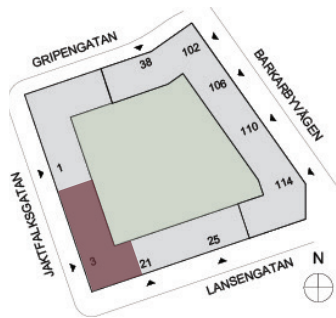

Origo 2, Barkabystaden

# Lägenhet 1235

1 rok, 34 kvm, plan 3

Situationsplan

Läge i huset

Fasad

Skala