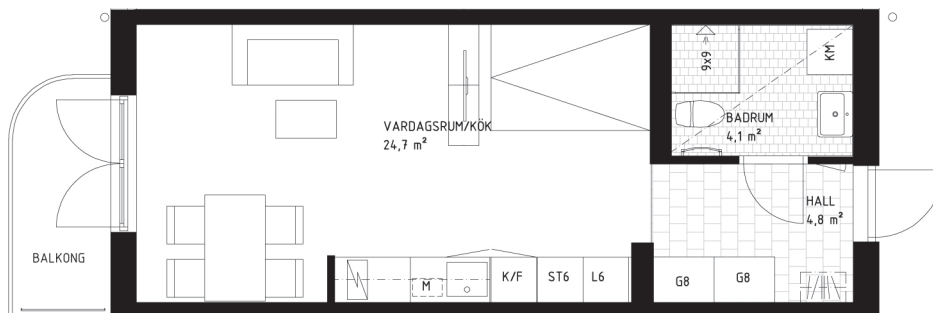

# Lägenhet 1235

1 rok, 34 kvm, plan 3

Situationsplan

Läge i huset

Fasad

Skala