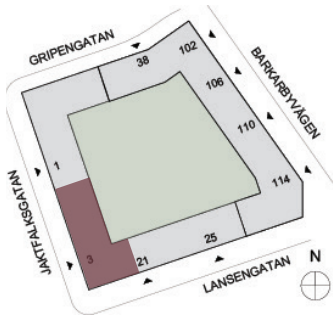

Origo 2, Barkabystaden

Lägenhet 1225

1 rok, 34 kvm, plan 2

Situationsplan

Läge i huset

Fasad

Skala