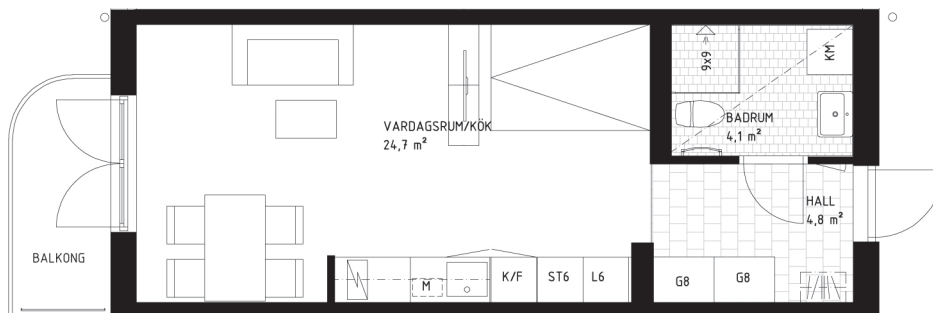

Origo 2, Barkabystaden

Lägenhet 1225

1 rok, 34 kvm, plan 2

Situationsplan

Läge i huset

Fasad

Skala