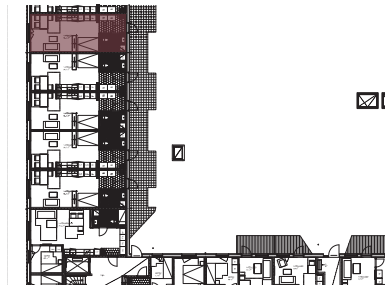

Origo 2, Barkabystaden

Lägenhet 1216

1 rok, 34 kvm, plan 1

Situationsplan

Läge i huset

Fasad

Skala