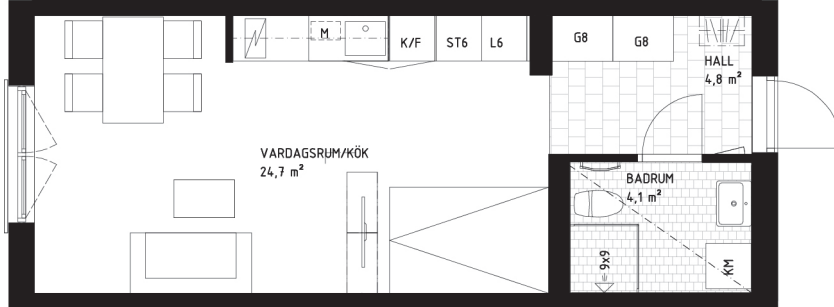

Origo 2, Barkabystaden

Lägenhet 1216

1 rok, 34 kvm, plan 1

Situationsplan

Läge i huset

Fasad

Skala