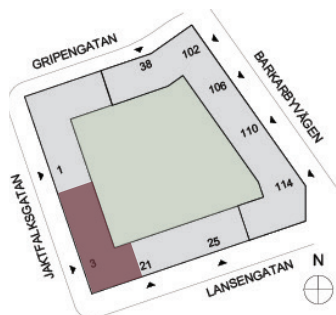

Origo 2, Barkabystaden

# Lägenhet 1215

1 rok, 34 kvm, plan 1

Situationsplan

Läge i huset

Fasad

METER

Skala

RÄTT TILL AVVIKELSER FÖRBEHÅLLS.  
YTANGIVELSER ÄR PRELIMINÄRA.  
ORIGINALFORMAT A4 2023-06-20.