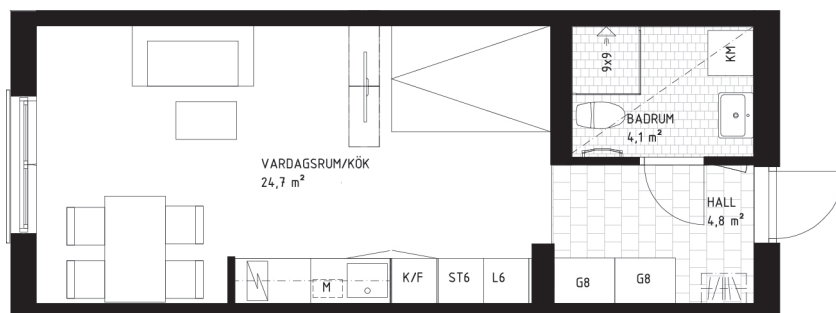

# Lägenhet 1215

1 rok, 34 kvm, plan 1

Situationsplan

Läge i huset

Fasad

METER

Skala

RÄTT TILL AVVIKELSER FÖRBEHÅLLS.  
YTANGIVELSER ÄR PRELIMINÄRA.  
ORIGINALFORMAT A4 2023-06-20.