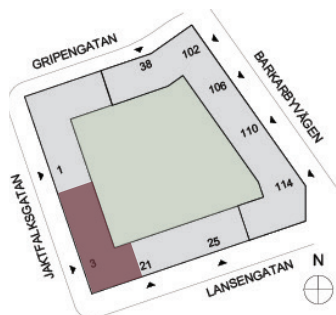

Origo 2, Barkabystaden

Lägenhet 1213

1 rok, 34 kvm, plan 1

Situationsplan

Läge i huset

Fasad

METER

Skala