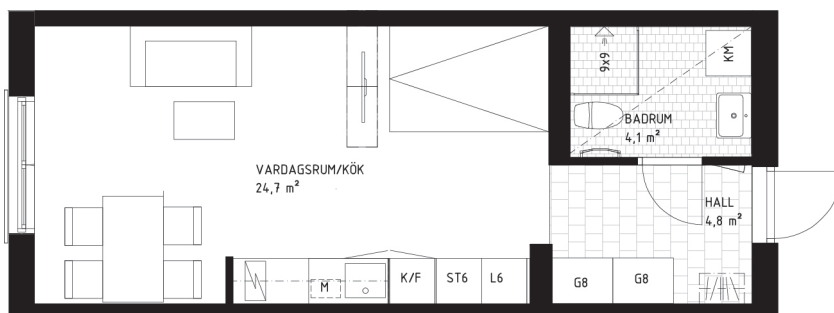

Origo 2, Barkabystaden

Lägenhet 1213

1 rok, 34 kvm, plan 1

Situationsplan

Läge i huset

Fasad

METER

Skala