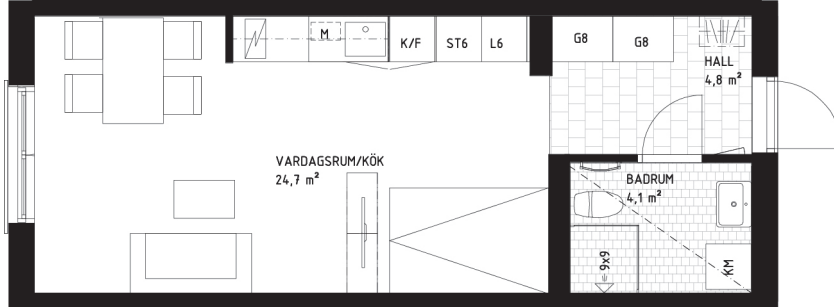

Origo 2, Barkabystaden

Lägenhet 1212

1 rok, 34 kvm, plan 1

Situationsplan

Läge i huset

Fasad

Skala

RÄTT TILL AVVIKELSER FÖRBEHÅLLS.
YTANGIVELSER ÄR PRELIMINÄRA.
ORIGINALFORMAT A4 2023-06-20.