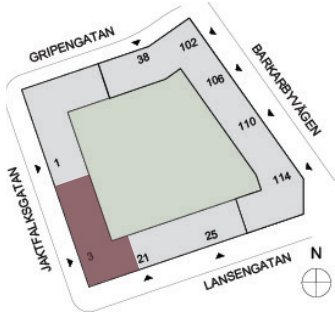

Origo 2, Barkabystaden

Lägenhet 1212

1 rok, 34 kvm, plan 1

Situationsplan

Läge i huset

Fasad

Skala

RÄTT TILL AVVIKELSER FÖRBEHÅLLS.
YTANGIVELSER ÄR PRELIMINÄRA.
ORIGINALFORMAT A4 2023-06-20.