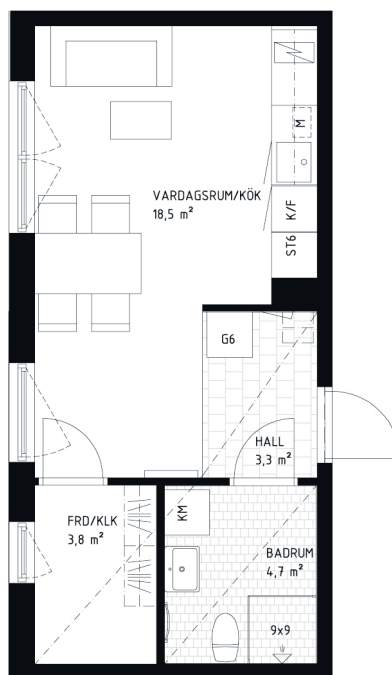

Origo 2, Barkabystaden

Lägenhet 1201

1 rok, 31 kvm, entréplan

Situationsplan

Läge i huset

Fasad

Skala