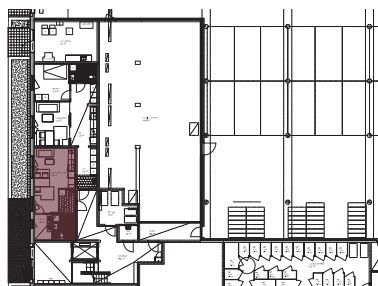

Origo 2, Barkabystaden

Lägenhet 1201

1 rok, 31 kvm, entréplan

Situationsplan

Läge i huset

Fasad

Skala