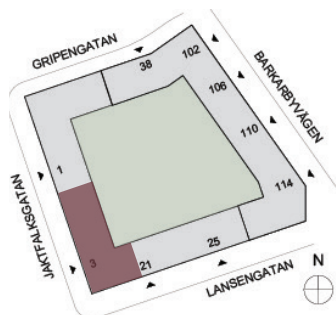

Origo 2, Barkabystaden

Lägenhet 1201

1 rok, 31 kvm, entréplan

Situationsplan

Läge i huset

Fasad

Skala