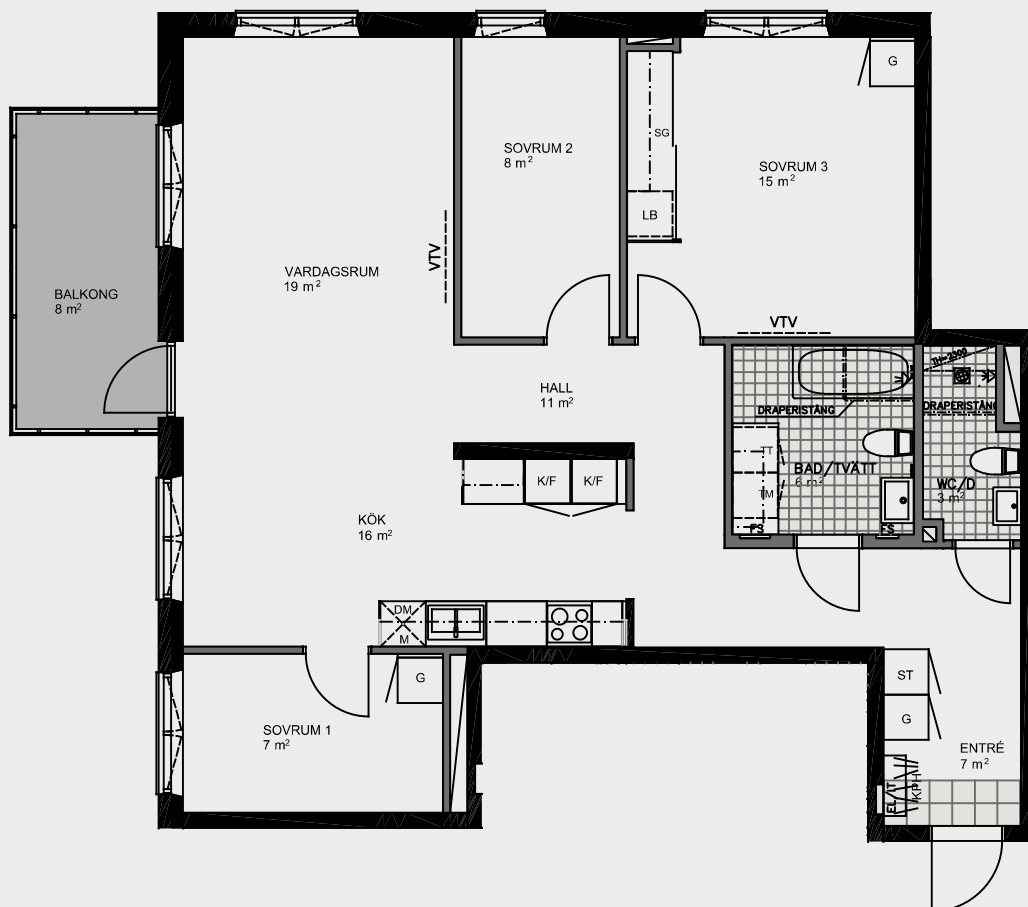

OBS! Kvadratmeter i rummen
utgör inte hela bostadsytan.

4 rok 95 kvm

FÖRKLARINGAR

- BETONGVÄGG
- GIPSVÄGG
- GARDEROB
- SKJUTDÖRRSGARDEROB
- STÄDSKÅP
- LINNEBACKAR
- SPISHÄLL
- KYL OCH FRYS
- MIKRO
- DISKMASKIN UNDER BÄNKYTA
- TORKTUMLARE UNDER BÄNKYTA
- TVÄTTMASKIN UNDER BÄNKYTA
- BADKAR
- KAPPHYLLA
- EL OCH IT CENTRAL
- FÖRDELARSKÅP
- TAKHÖJD
- SCHAKT
- PLATS FÖR VÄGG-TV
- BRÖSTNINGSHÖJD 650mm
- OM INGET ANNAT ANGES

Handkvarnsgränd 3

KV FLORA

Lgh 11007
Lgh 11107
Lgh 11207
Lgh 11307
Lgh 11407