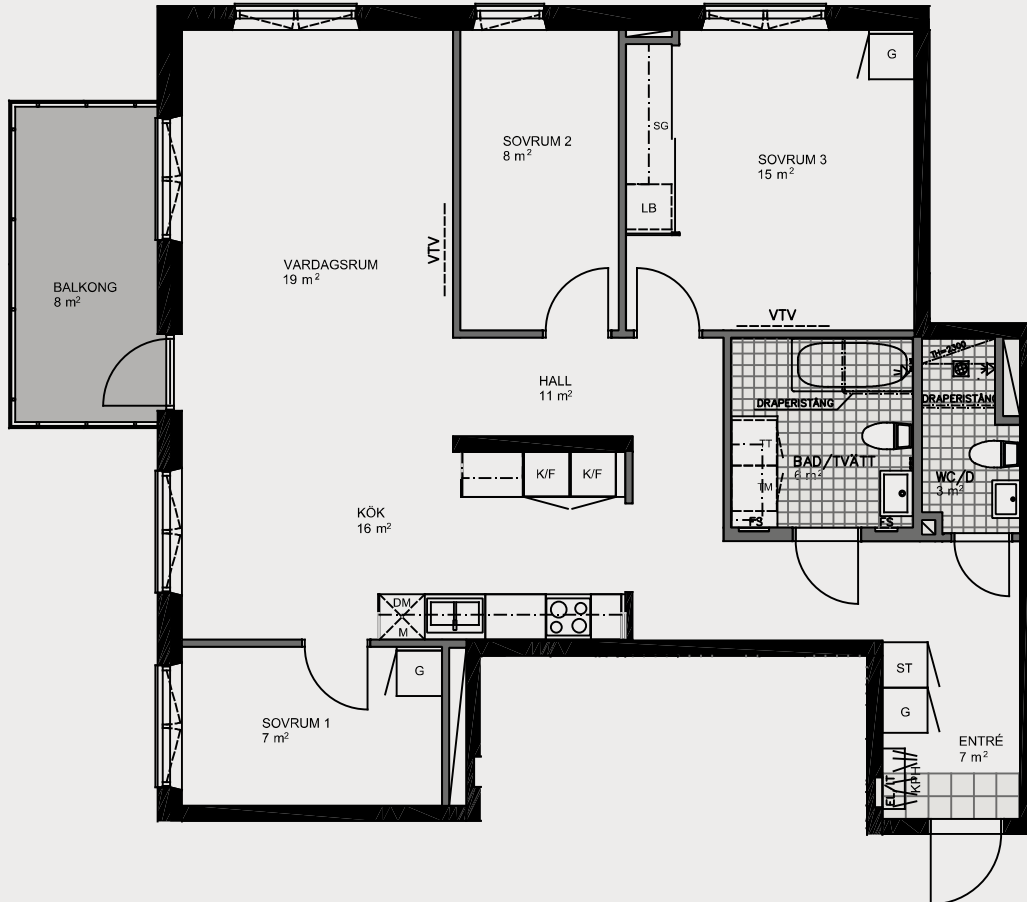

OBS! Kvadratmeter i rummen  
utgör inte hela bostadsytan.

# 4 rok 95 kvm

## FÖRKLARINGAR

- BETONGVÄGG
- GIPSVÄGG
- GARDEROB
- SKJUTDÖRRSGARDEROB
- STÄDSKÅP
- LINNEBACKÅR
- SPISHÅLL
- KYL OCH FRYS
- MIKRO
- DISKMASKIN UNDER BÄNKYTA
- TORKTUMLARE UNDER BÄNKYTA
- TVÄTTMASKIN UNDER BÄNKYTA
- BADKAR
- KAPPHYLLA
- EL OCH IT CENTRAL
- FÖRDELARSKÅP
- TAKHÖJD
- SCHAKT
- PLATS FÖR VÄGG-TV
- BRÖSTNINGSHÖJD 650mm
- OM INGET ANNAT ANGES