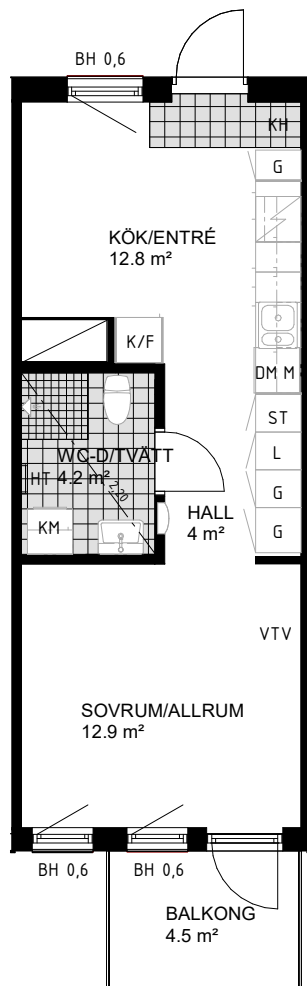

Rumshöjd 2,5 m.
 OBS! Kvadratmeter i rummen
 utgör inte hela bostadsytan.
 Rätt till ändringar förbehålls.

2 rok 35 kvm

Ångbåtsvägen 3A

IGELSTA TRÄDKRONA

- Lgh 1-1104
- Lgh 1-1105
- Lgh 1-1204
- Lgh 1-1205
- Lgh 1-1304
- Lgh 1-1305
- Lgh 1-1404
- Lgh 1-1405
- Lgh 1-1503
- Lgh 1-1504

- G GARDEROB
- ST STÅDSKÅP
- L LINNESKÅP
- SKJG SKJUTDÖRRGARDEROB
- KM KOMBIMASKIN
- K/F KYLFRYS
- DM DISKMASKIN
- HS HÖGSKÅP
- HT HANDDUKSTORK
- M MIKRO I ÖVERSKÅP
- ⚡ HÄLL OCH UGN
- KH KAPPHYLLA
- VTV TV-PLATS
- ⌛ SCHAKT
- ⌛ TAKINKLÄDNAD
- BHxx BRÖSTNINGSHÖJD FÖNSTER I METER