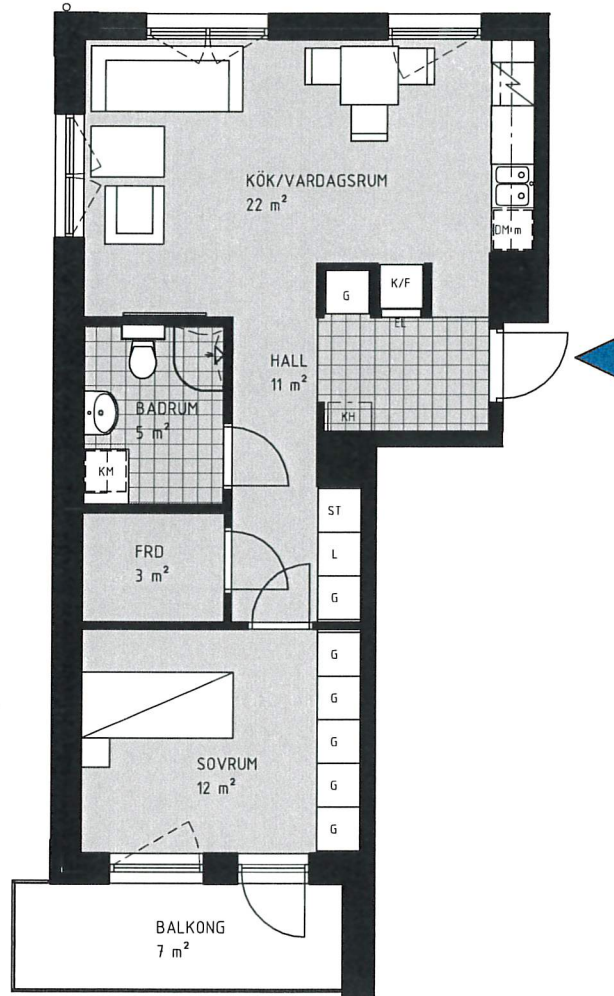

KV. TALLBOHOV

ERIKSGRÄND HUS E, JÄRFÄLLA

2 RUM & KÖK 54 m²

LGH NR: 1-1304

Skala 1:100

FÖRKLARINGAR

G	GARDEROB	K/F	KYLSKÅP / FRYSS
L	LINNESKÅP	SPIS / UGN	
TM	TVÄTTMASKIN	DM	DISKMASKIN
TT	TORKTUMLARE	m	MICRO
KM	KOMB. TM / TT	EL	ELCENTRAL
ST	STÄDSKÅP	KH	KAPPHYLLA