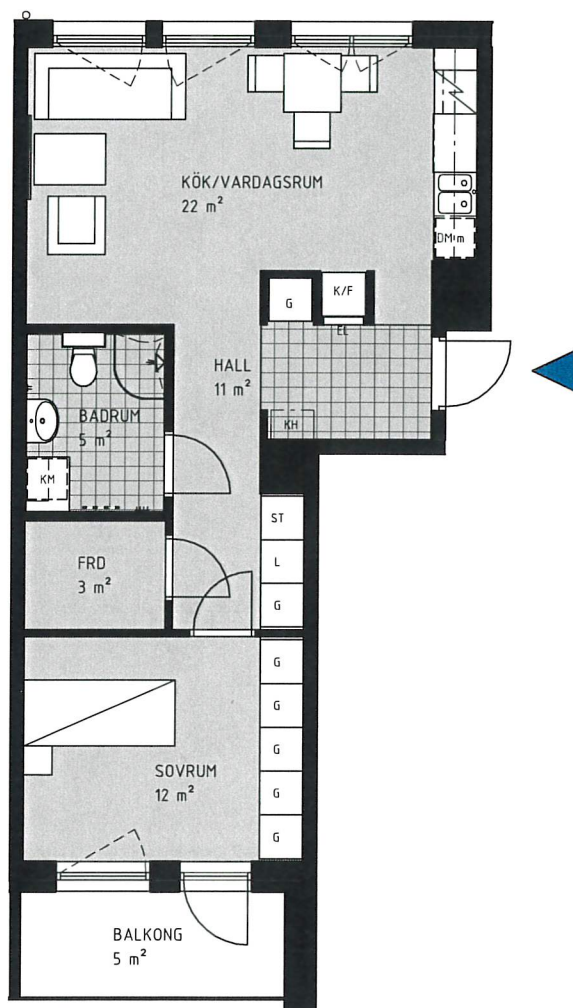

KV. TALLBOHOV

ERIKSGRÄND HUS E, JÄRFÄLLA

2 RUM & KÖK 54 m²

LGH NR: 2-1104

Skala 1:100

FÖRKLARINGAR

G	GARDEROB	K/F	KYLSKÅP / FRYSS
L	LINNESKÅP	SPIS / UGN	
TM	TVÄTTMASKIN	DM	DISKMASKIN
TT	TORKTUMLARE	m	MICRO
KM	KOMB. TM / TT	EL	ELCENTRAL
ST	STÄDSKÅP	KH	KAPPHYLLA