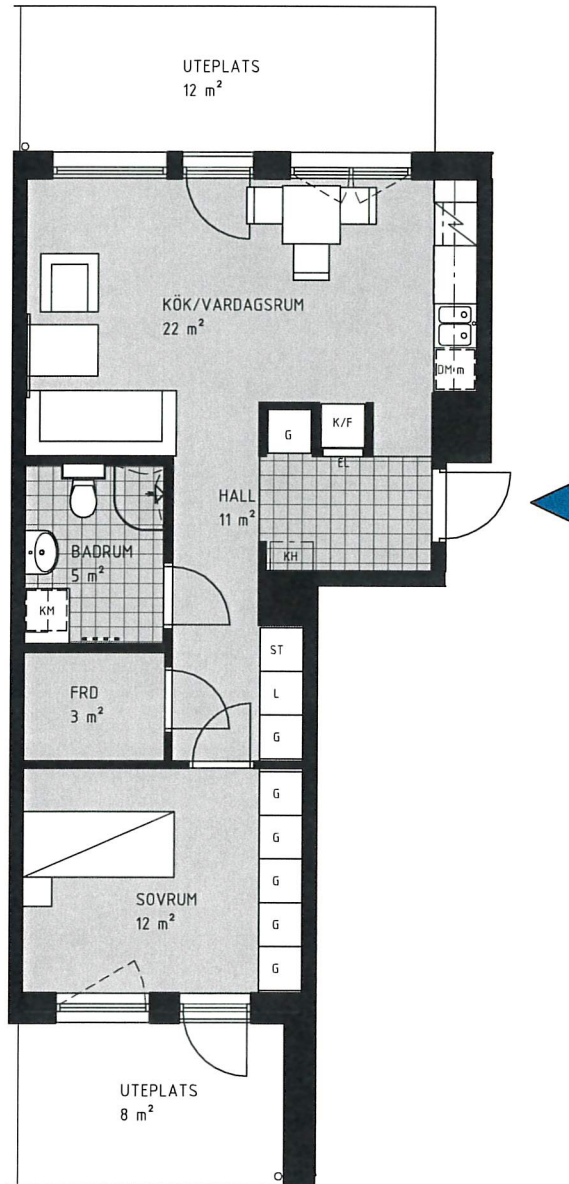

KV. TALLBOHOV

ERIKSGRÄND HUS E, JÄRFÄLLA

2 RUM & KÖK 54 m²

LGH NR: 2-1002

Skala 1:100

FÖRKLARINGAR

G	GARDEROB	K/F	KYLSKÅP / FRYS
L	LINNESKÅP	[diagonal lines]	SPIS / UGN
TM	TVÄTTMASKIN	[DM]	DISKMASKIN
TT	TORKTUMLARE	[m]	MICRO
KM	KOMB. TM / TT	[EL]	ELCENTRAL
ST	STÄDSKÅP	[KH]	KAPPHYLLA